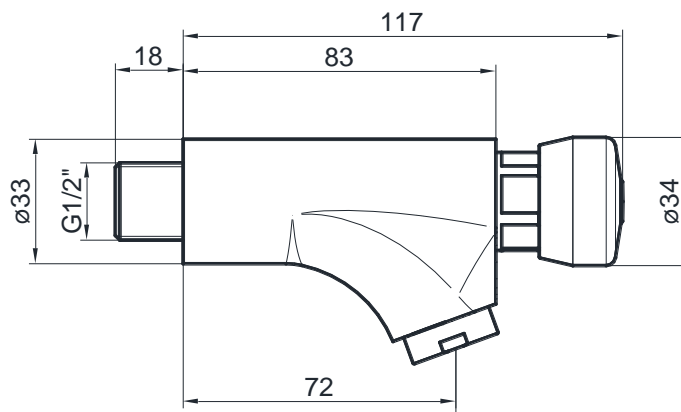

ARTICOLO / Item
Artículo / Article

08000/E

R1

- Rubinetto a pulsante da parete con arresto temporizzato pre-regolato 15 sec.; serie classica
- Exposed wall-mounted self-closing tap with fixed flow time; classic model.
- Grifo pulsador temporizado (15 segundos pre-ajustado) mural; serie clásica.
- Robinet temporisé mural à poussoir (15 sec pré-réglée); série classic.

Portata / Flow rate / Caudal / Débit	6 l/min (c/limitatore, w/flow limiter, c/limitador de caudal, avec limiteur de débit)
Pressione di alimentazione / Operating pressure / Presión de alimentación / Pression d'alimentation	Min 1 max 6 [bar]
Pressione raccomandata / Recommended pressure / Presión recomendada / Pression recommandé	2 – 4 [bar]
Temperatura di alimentazione / Water temperature / Temperatura de alimentación / Température d'alimentation	5 – 65 °C
Tempo di erogazione / Flow time / Tiempo de descarga / Temporisation	15 +/- 5 [sec] @ 3 [bar] non modificabile/fixed / tiempo invariable / fixe