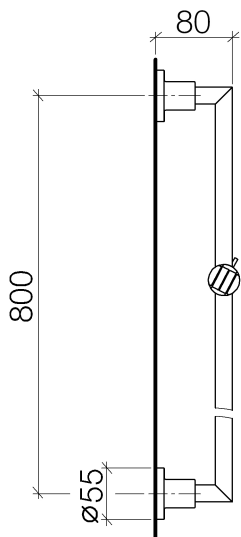

Душ - Tara.

Настенная штанга со скользящим держателем - платина матовая

Артикулный номер: 26 701 892-06

- вылет 88 мм
- розетка Ø 55 мм
- расстояние между осями 800 мм

платина матовая

размерный чертеж

Все величины в мм / дюймах = мм x 0,0394