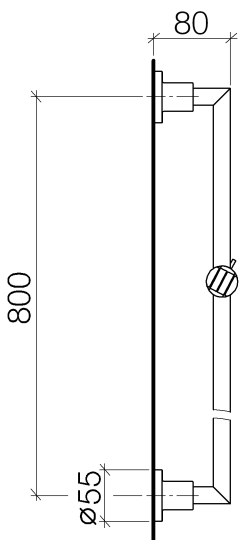

Душ - Tara.

Настенная штанга со скользящим держателем - платина матовая

Артикульный номер: 26 701 892-06

- вылет 88 мм
- розетка Ø 55 мм
- расстояние между осями 800 мм

платина матовая

размерный чертеж

Все величины в мм / дюймах = мм x 0,0394

Душ - Tara.

Настенная штанга со скользящим держателем - платина матовая

Артикульный номер: 26 701 892-06

Душ - Tara.

Настенная штанга со скользящим держателем - платина матовая

Артикульный номер: 26 701 892-06

### Спецификация запасных частей

№	Артикульный №	Наименование	Расходуемое кол-во
1	05 17 20 739 00 90	Набор для крепления 150 x 65 x 10 мм -	2
2	09 30 30 071 90	Крепление M10 x 20 мм -	2
3	09 30 11 046 90	стиральная машина Ø 10,5 -	2
4	08 17 89 505-06	Держатель 60 x 100 x 60 мм - платина матовая	2
5	04 31 11 113 00 90	Крепление M5 x 12 мм -	2
6	05 28 22 590 00-06	Держатель 818 x 40 x 18 мм - платина матовая	1
7	05 30 12 500 02-06	Скользящий элемент Ø 18 мм - платина матовая	1