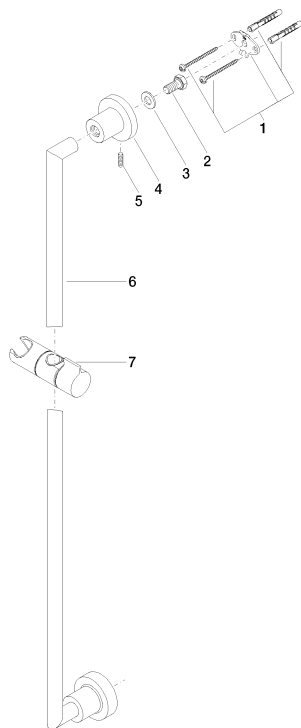

Душ - Tara.

Настенная штанга со скользящим держателем - платина матовая

Артикульный номер: 26 701 892-06

- вылет 88 мм
- розетка Ø 55 мм
- расстояние между осями 800 мм

платина матовая

размерный чертеж

Все величины в мм / дюймах = мм x 0,0394

Душ - Tara.

Настенная штанга со скользящим держателем - платина матовая

Артикульный номер: 26 701 892-06

Душ - Tara.

Настенная штанга со скользящим держателем - платина матовая

Артикульный номер: 26 701 892-06

### Спецификация запасных частей

№	Артикульный №	Наименование	Расходуемое кол-во
1	05 17 20 739 00 90	Набор для крепления 150 x 65 x 10 мм -	2
2	09 30 30 071 90	Крепление M10 x 20 мм -	2
3	09 30 11 046 90	стиральная машина Ø 10,5 -	2
4	08 17 89 505-06	Держатель 60 x 100 x 60 мм - платина матовая	2
5	04 31 11 113 00 90	Крепление M5 x 12 мм -	2
6	05 28 22 590 00-06	Держатель 818 x 40 x 18 мм - платина матовая	1
7	05 30 12 500 02-06	Скользящий элемент Ø 18 мм - платина матовая	1