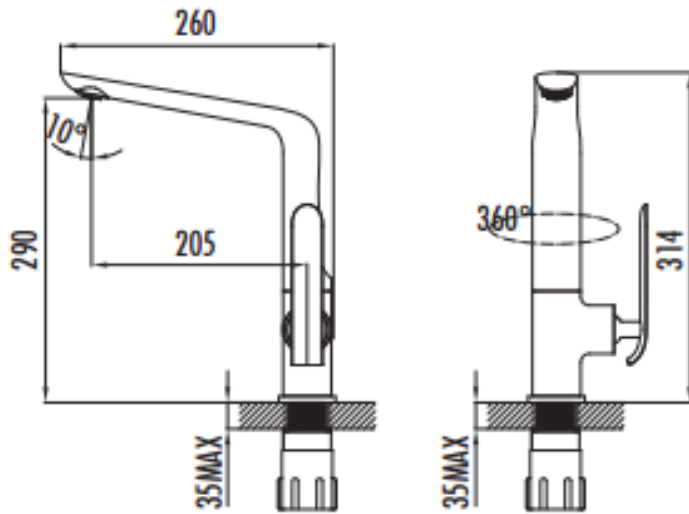

TEKNİK ÇİZİM

ÖZELLİKLER

SESSİZ SU AKIŞI
SAĞLAYAN PERLATÖR

%100 GİRCİNG

KİREÇ TEMİZLEME
SİSTEMLİ PERLATÖR

KOLAY
DEĞİŞTİRİLEBİLİR
PERLATÖR

KOLAY
TEMİZLEME

Creavit önceden haber vermeksizin, ürünlerde ve teknik detaylarda değişiklik yapma hakkını saklı tutar. Renkler gerçekte olduğundan farklı görünebilir.

Kalite Yönetim Sistemi

Müşteri Memnuniyeti Belgesi

Çevre Yönetim Sistemi

İş Sağlığı ve Güvenliği Yönetim Sistemi

LGA

Alman Standartlarına Uygunluk Belgesi

kiwa

Hollanda Standartlarına Uygunluk Belgesi

GOST - R

Rusya Standartlarına Uygunluk Belgesi

UkrSEPRO

Ukrayna Standartlarına Uygunluk Belgesi

İsrail Standartlarına Uygunluk Belgesi

Nijerya Standartlarına Uygunluk Belgesi

Türk Standartlarına Uygunluk Belgesi