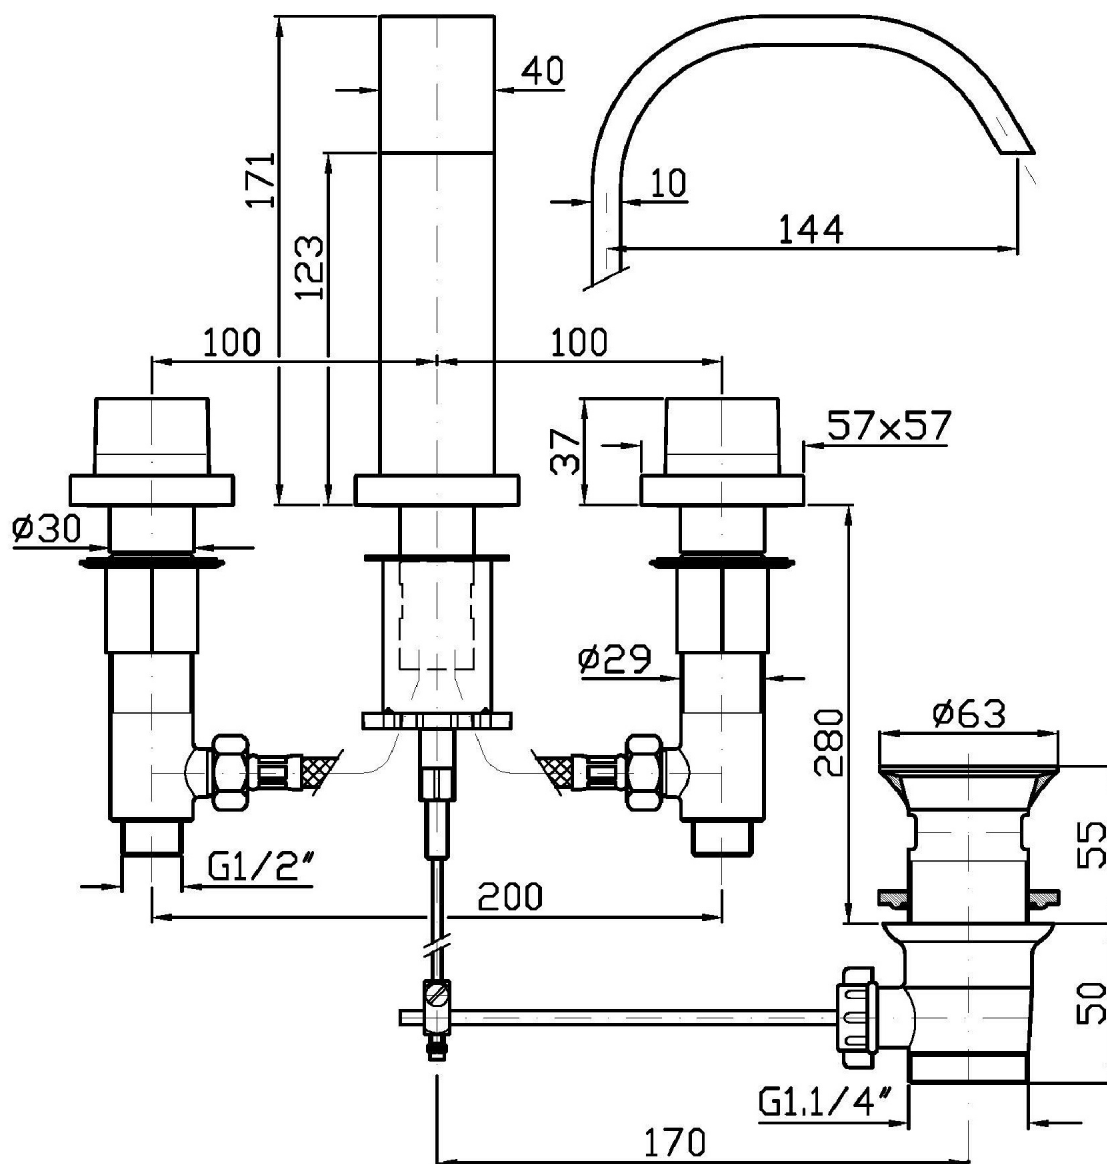

## AGUABLU

ZA5649

Batteria bidet a 3 fori. / 3 hole bidet mixer.

Batteria bidet a 3 fori, scarico da 1 ¼", flessibili di collegamento.

3 hole bidet mixer, 1 ¼" pop-up waste, flexible tails.

## AGUABLU

ZA5649

Disegno Complessivo / Overall Drawing

## AGUABLU

ZA5649 Pesì e Misure / Weights and Sizes

Peso ( Kg ) Weight ( lb )	3,52 ( Kg )	7,76 ( lb )
Volume test ( dc3 ) - ( in3 )	11,01 ( dc3 )	671,87 ( in3 )
h ( mm ) - ( in )	90,00 ( mm )	3,54 ( in )
L1 ( mm ) - ( in )	335,00 ( mm )	13,19 ( in )
L2 ( mm ) - ( in )	365,00 ( mm )	14,37 ( in )