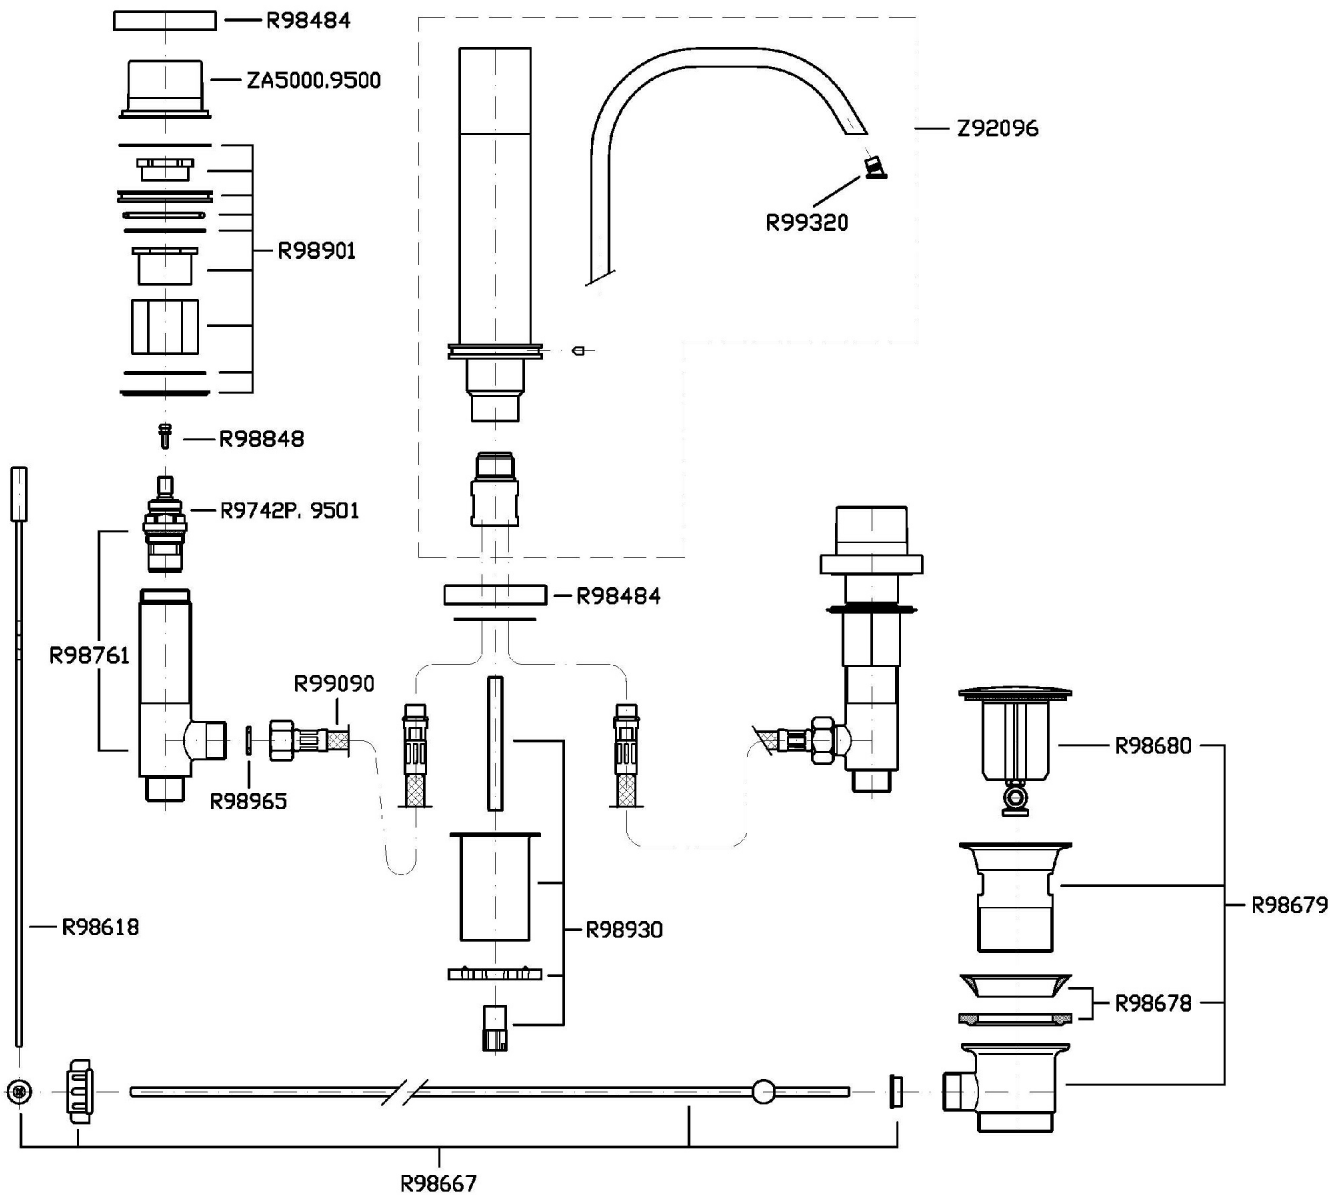

## AGUABLU

ZA5649

Batteria bidet a 3 fori. / 3 hole bidet mixer.

Batteria bidet a 3 fori, scarico da 1 ¼", flessibili di collegamento.

3 hole bidet mixer, 1 ¼" pop-up waste, flexible tails.

## AGUABLU

ZA5649

Disegno Complessivo / Overall Drawing

## AGUABLU

ZA5649 Portate / Flowrates (lt/min)

PRESSIONE PRESSURE	1 BAR	2 BAR	3 BAR	4 BAR	5 BAR
P1 BIDET BIDET	5,9	8	8	8	8
P2					
P3					
P4					
P5					

## AGUABLU

ZA5649 Pesì e Misure / Weights and Sizes

Peso ( Kg ) Weight ( lb )	3,52 ( Kg )	7,76 ( lb )
Volume test ( dc3 ) - ( in3 )	11,01 ( dc3 )	671,87 ( in3 )
h ( mm ) - ( in )	90,00 ( mm )	3,54 ( in )
L1 ( mm ) - ( in )	335,00 ( mm )	13,19 ( in )
L2 ( mm ) - ( in )	365,00 ( mm )	14,37 ( in )