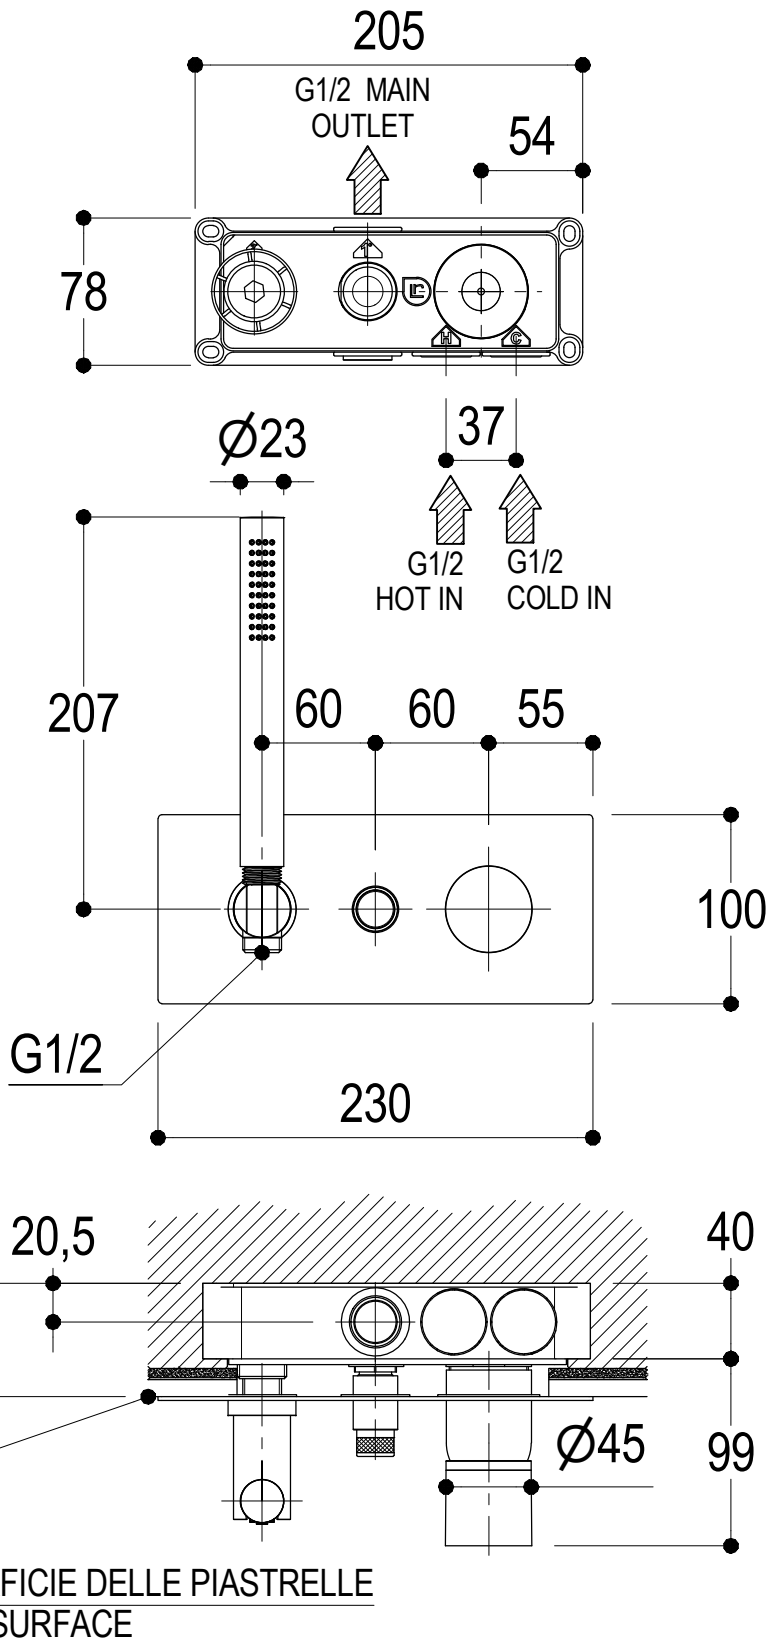

SCHEDA TECNICA / TECHNICAL DATA

RUBINETTERIE RITMONIO S.R.L. si riserva tutti i diritti connessi con il presente documento e con l'oggetto o la materia ivi rappresentati con divieto di riprodurlo, utilizzarlo o renderlo accessibile a terzi in assenza di previa autorizzazione. Disegno CAD non modificabile a mano

MIN53
MAX63

Ritmonio
Living a quality experience.
13019 VARALLO - (VC) - ITALY

SERIE	Ø35 INOX CONCRETE	CODICE	E0BA0436FICM	DATA EMISSIONE	02/05/16
DENOMINAZIONE	Miscelatore monocomando ad incasso per vasca/doccia Built-in single lever bath/shower mixer				
REVISIONE	/	EMESSO	FIorenza	APPROVATO	GIUSTO