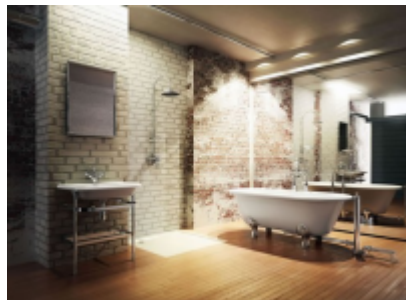

## ВАННА АКРИЛОВАЯ WINDSOR ДВУСТОРОННЯЯ С НОЖКАМИ L3C

**E3** Ванна 1700 x 750 x 620 мм, двусторонняя (без ножек), цвет Белый  
**L3C** Набор из 4-х ножек, цвет Хром