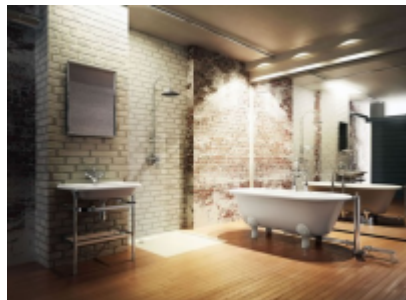

Burlington®

ВАННА АКРИЛОВАЯ WINDSOR ДВУСТОРОННЯЯ С НОЖКАМИ L3W

E3 Ванна 1700 x 750 x 620 мм, двусторонняя (без ножек), цвет Белый
L3W Набор из 4-х ножек, цвет Белый