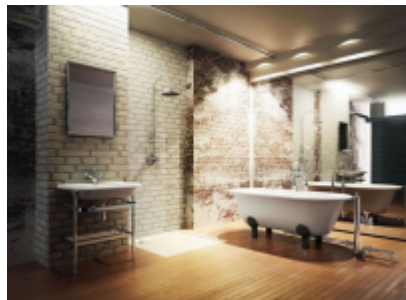

## ВАННА АКРИЛОВАЯ WINDSOR ДВУСТОРОННЯЯ С НОЖКАМИ L3B

**E3** Ванна 1700 x 750 x 620 мм, двусторонняя (без ножек), цвет Белый

**L3B** Набор из 4-х ножек, цвет Чёрный