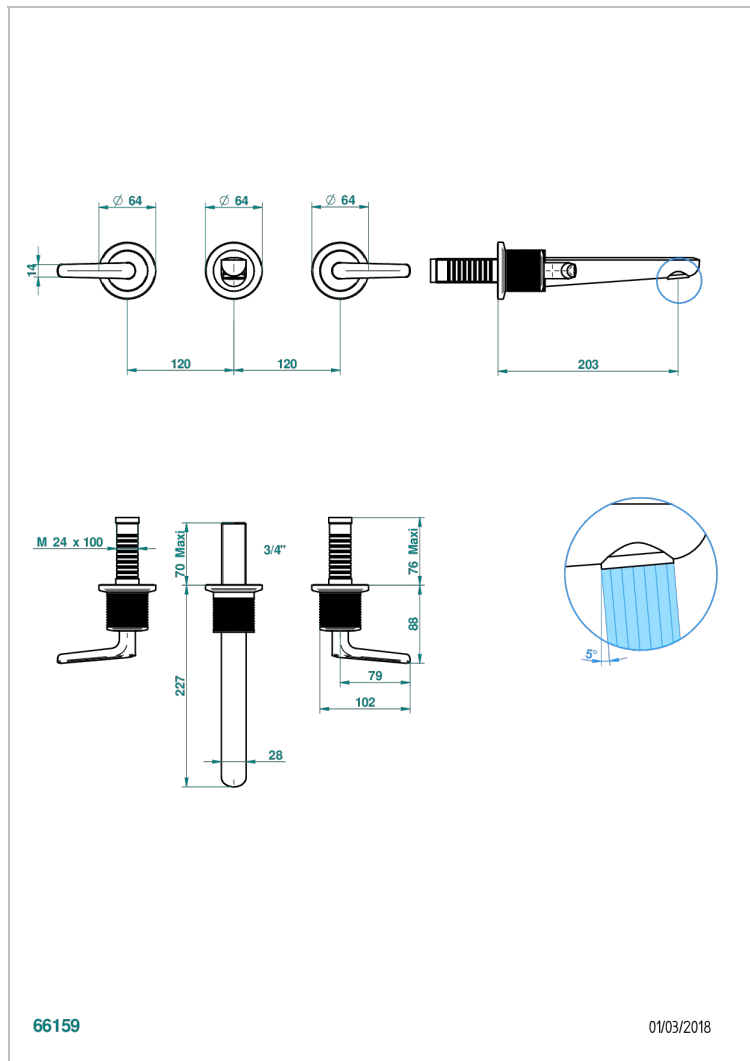

SYSTEM METAL DIAMANT С РУКОЯТКАМИ

G9D-41GB

THG[®]
PARIS

Внешняя часть смесителя встраиваемого в стену для ванны на три отверстия с изливом ГОЛИАФ

66159

01/03/2018

ХАРАКТЕРИСТИКИ

- System métal diamant с рукоятками
- Внешняя часть смесителя встраиваемого в стену для ванны на три отверстия с изливом ГОЛИАФ