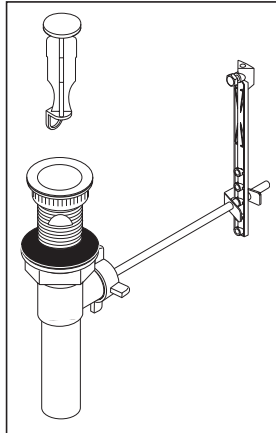

ZURA®

Models/Modelos/Modèles

574T-DST & 774T-DST

RP41587▲

Plastic Pop-Up Assembly Less Lift Rod
Ensamble del Desagüe Automático Plástico Menos la Barra de Alzar
Renvoi Mécanique en Plastique Sans la Tige de Manoeuvre

EP73954

9 Volt Power Supply (Accessory Order Only)
Fuente de alimentación de 9 voltios (Orden de accesorios solamente)
Alimentation électrique 9 volts (L'accessoire seulement)

**Other useful accessories that may be purchased separately.
Otros accesorios útiles que se pueden comprar por separado.
Autres accessoires utiles pouvant être achetés séparément.**

RP63263

Adapters
3/8"-24 UNEF to 1/2"-20 UN &
3/8"-24 UNEF to 1/2"-14 NPSM

Adaptadors
3/8"-24 UNEF a 1/2"-20 UN &
3/8"-24 UNEF a 1/2"-14 NPSM

Adapteurs
3/8 po-24 UNEF à 1/2 po-20 UN et
3/8 po-24 UNEF à 1/2 po-14 NPSM

RP63264

Adapters (10) 3/8"-24 UNEF to 1/2"-20 UN
Adaptadors (10) 3/8"-24 UNEF a 1/2"-20 UN
Adapteurs (10) 3/8 po-24 UNEF à 1/2 po-20 UN

RP63265

Adapters (10) 3/8"-24 UNEF to 1/2"-14 NPSM
Adaptadors (10) 3/8"-24 UNEF a 1/2"-14 NPSM
Adapteurs (10) 3/8 po-24 UNEF à 1/2 po-14 NPSM