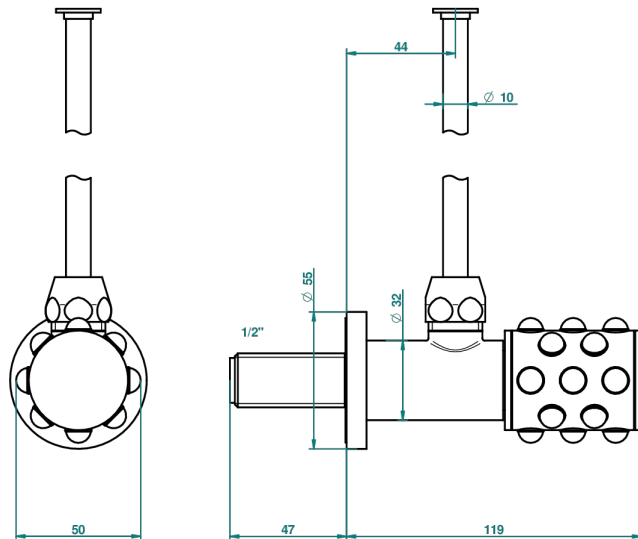

MOSSI CO СВЕТЛЫМ ХРУСТАЛЕМ

A2N-181/S

Кран запорный 1/2" стильный регулируемый с 30 см трубкой

THG[®]
PARIS

31165

14/10/2008

ХАРАКТЕРИСТИКИ

- Mossi со светлым хрусталём
- Кран запорный 1/2" стильный регулируемый с 30 см трубкой