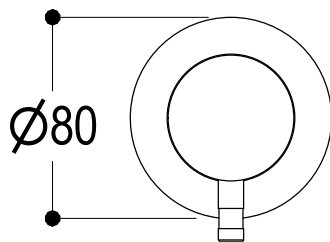

# SCHEDA TECNICA / TECHNICAL DATA

RUBINETTERIE RITMONIO S.R.L. si riserva tutti i diritti connessi con il presente documento e con l'oggetto o la materia ivi rappresentati con divieto di riprodurlo, utilizzarlo o renderlo accessibile a terzi in assenza di previa autorizzazione. Disegno CAD non modificabile a mano

Vista ISO

**Ritmonio**  
Living a quality experience.  
13019 VARALLO - (VC) - ITALY

SERIE ø35 INOX

CODICE E0BA0223SPINOX

DATA EMISSIONE 08/10/18

DENOMINAZIONE Rubinetto d'arresto ad incasso  
Built-in stop valve