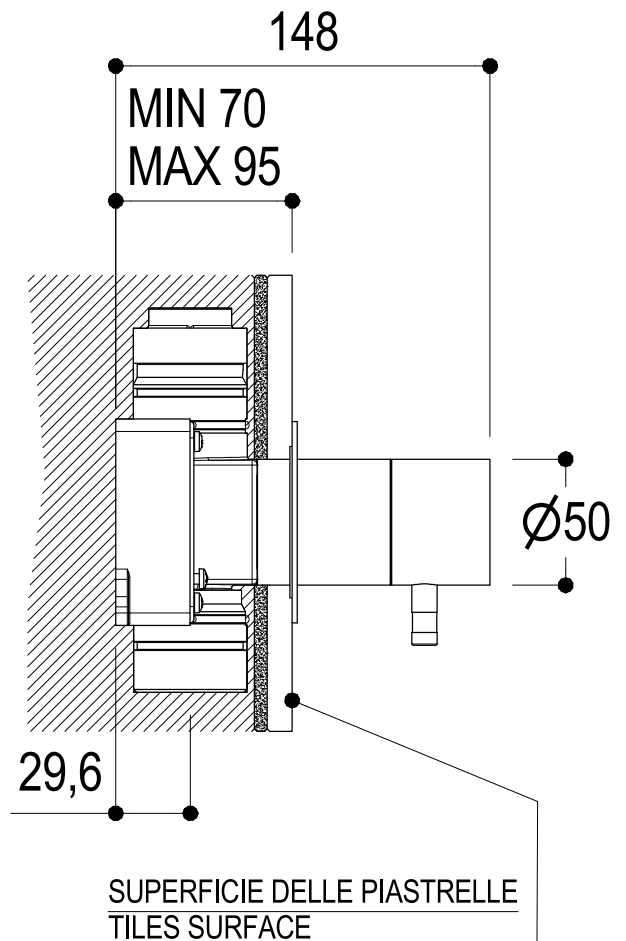

# SCHEDA TECNICA / TECHNICAL DATA

RUBINETTERIE RITMONIO S.R.L. si riserva tutti i diritti connessi con il presente documento e con l'oggetto o la materia ivi rappresentati con divieto di riprodurlo, utilizzarlo o renderlo accessibile a terzi in assenza di previa autorizzazione. Disegno CAD non modificabile a mano

Vista ISO

**Ritmonio**  
Living a quality experience.  
13019 VARALLO - (VC) - ITALY

SERIE ø35 INOX

CODICE E0BA0223SPINOX

DATA EMISSIONE 08/10/18

DENOMINAZIONE Rubinetto d'arresto ad incasso  
Built-in stop valve