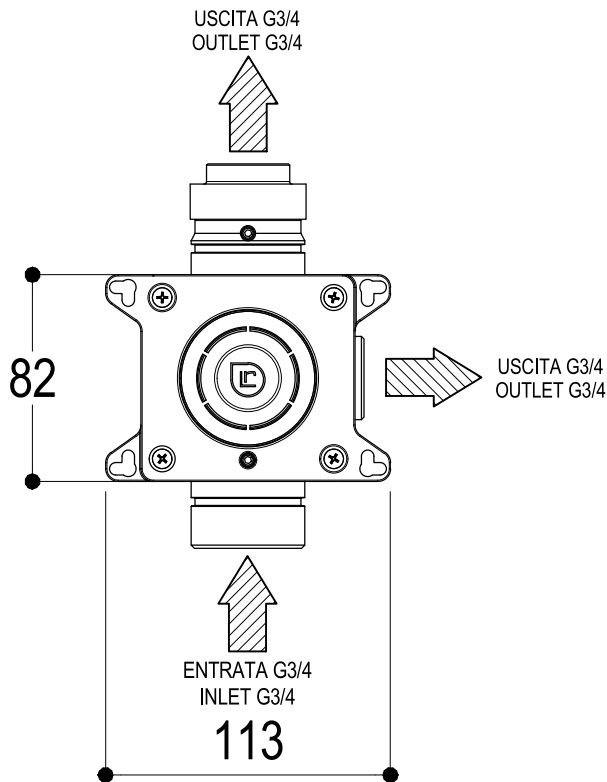

# SCHEDA TECNICA / TECHNICAL DATA

RUBINETTERIE RITMONIO S.R.L. si riserva tutti i diritti connessi con il presente documento e con l'oggetto o la materia ivi rappresentati con divieto di riprodurlo, utilizzarlo o renderlo accessibile a terzi in assenza di previa autorizzazione. Disegno CAD non modificabile a mano

Vista ISO

**Ritmonio**  
Living a quality experience.  
13019 VARALLO - (VC) - ITALY

SERIE ø35 INOX

CODICE E0BA0223SPINOX

DATA EMISSIONE 08/10/18

DENOMINAZIONE Rubinetto d'arresto ad incasso  
Built-in stop valve