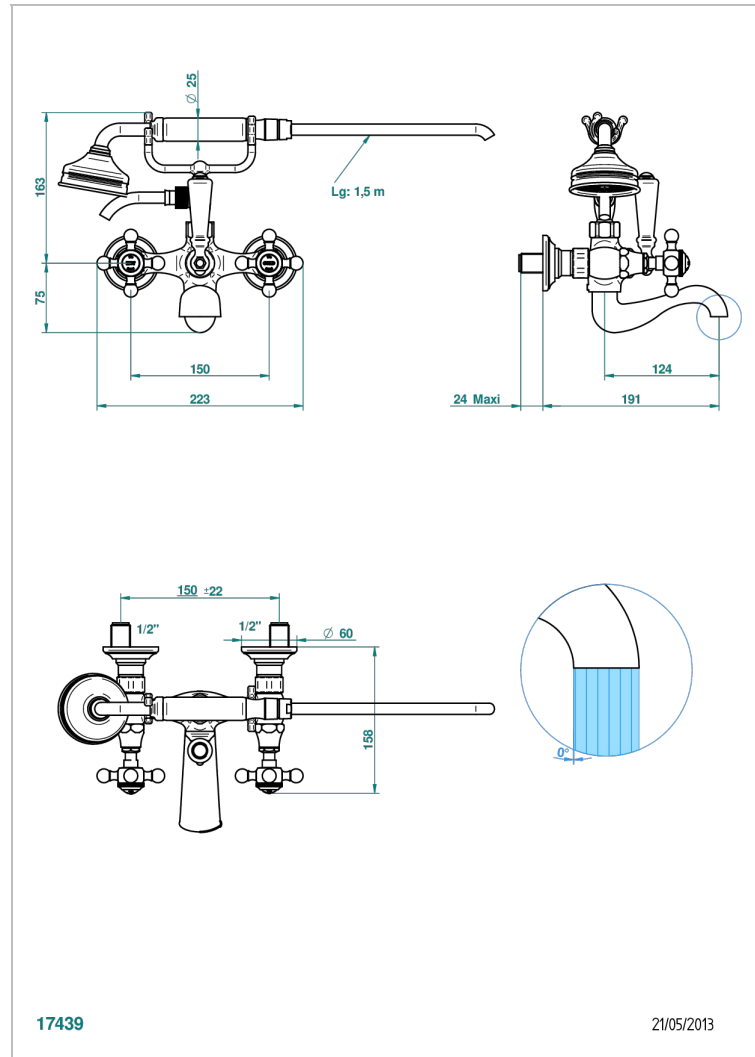

1900

G25-13B

THG[®]
PARIS

Смеситель для ванны настенный на 2 отверстия с ручным душем и шлангом - 150 мм между центрами

ХАРАКТЕРИСТИКИ

- 1900
- Смеситель для ванны настенный на 2 отверстия с ручным душем и шлангом - 150 мм между центрами