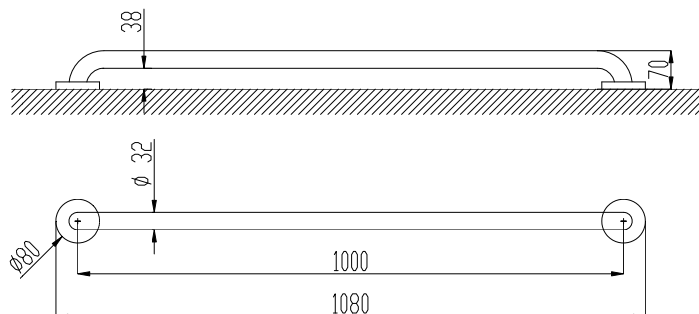

Прямой поручень 1000 мм, белый

- Прямой поручень для крепления к стене.
- Рекомендуется для использования в ванных комнатах, туалетах и душевых.
- Подходит для ванных комнат, приспособленных для инвалидов.
- Нержавеющая сталь с белым покрытием. Также доступны модели с матовой (15054.100.S) и глянцевой (15054.100.B) поверхностью

ТЕХНИЧЕСКАЯ ИНФОРМАЦИЯ

- Сделан из нержавеющей стали AISI 304 с белым покрытием.
- Длина: 1000 мм.
- Расстояние от стены: 38 мм.
- Диаметр поручня: 32 мм.
- Толщина стали: 1,5 мм
- Рекомендуемая высота установки: 70-75 см от пола.

КРАТКОЕ ОПИСАНИЕ

Прямой поручень для крепления к стене. Сделан из нержавеющей стали AISI 304 с белым покрытием. Длина: 1000 мм. Захват трубы \varnothing 32 мм. Толщина стали: 1,5 мм.

ЧЕРТЕЖ

Размеры указаны в мм