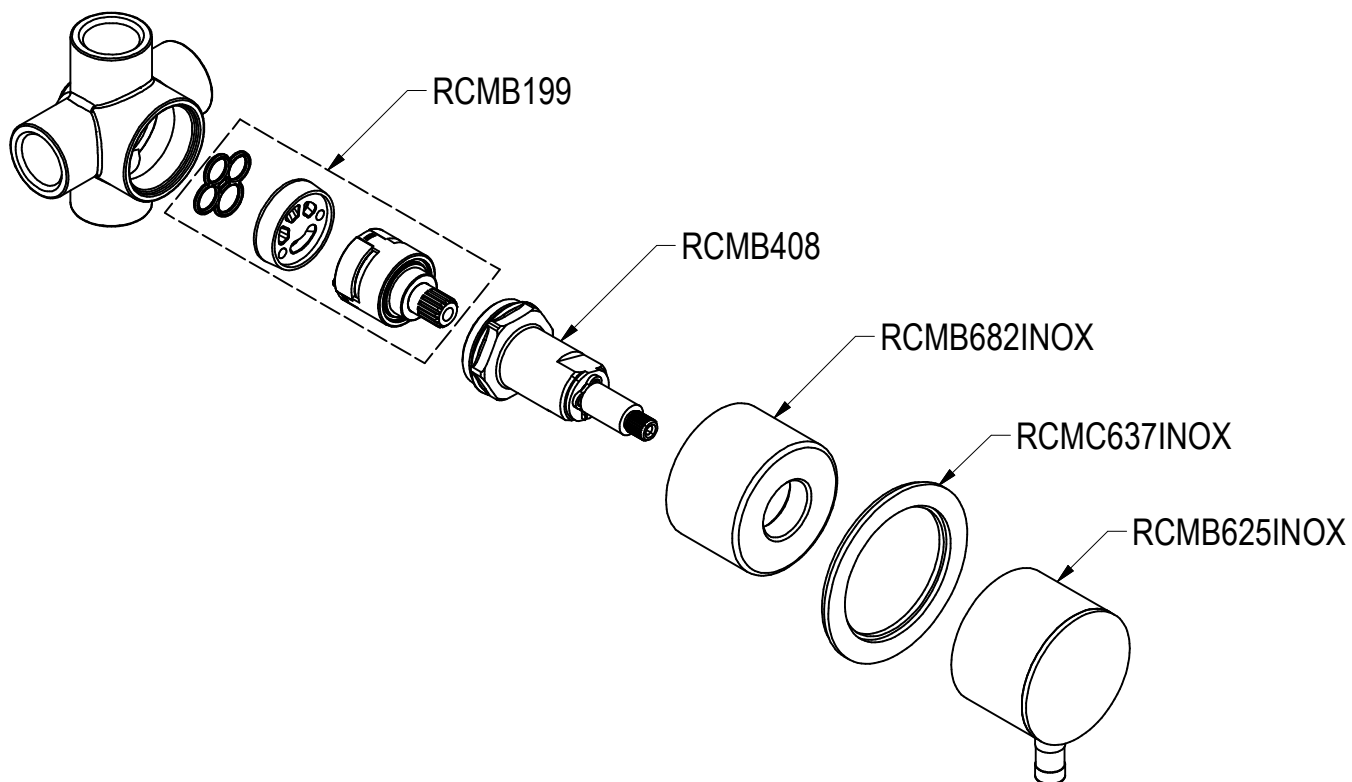

# SCHEDA TECNICA / TECHNICAL DATA

RUBINETTERIE RITMONIO S.R.L. si riserva tutti i diritti connessi con il presente documento e con l'oggetto o la materia ivi rappresentati con divieto di riprodurlo, utilizzarlo o renderlo accessibile a terzi in assenza di previa autorizzazione. Disegno CAD non modificabile a mano

|                                                                                                                                                                                              |                                                                    |                                |                                   |
|----------------------------------------------------------------------------------------------------------------------------------------------------------------------------------------------|--------------------------------------------------------------------|--------------------------------|-----------------------------------|
|  <b style="font-size: 24px;">Ritmonio</b><br>Living a quality experience.<br>13019 VARALLO - (VC) - ITALY | SERIE<br><b>Ø35 INOX</b>                                           | CODICE<br><b>E0BA0149S/P</b>   | DATA EMISSIONE<br><b>08/06/15</b> |
|                                                                                                                                                                                              | DENOMINAZIONE<br><b>Deviatore ad incasso<br/>Built in diverter</b> |                                |                                   |
| REVISIONE<br><br>/                                                                                                                                                                           | EMESSO<br><br><b>SIGNORINI</b>                                     | APPROVATO<br><br><b>GIUSTO</b> |                                   |