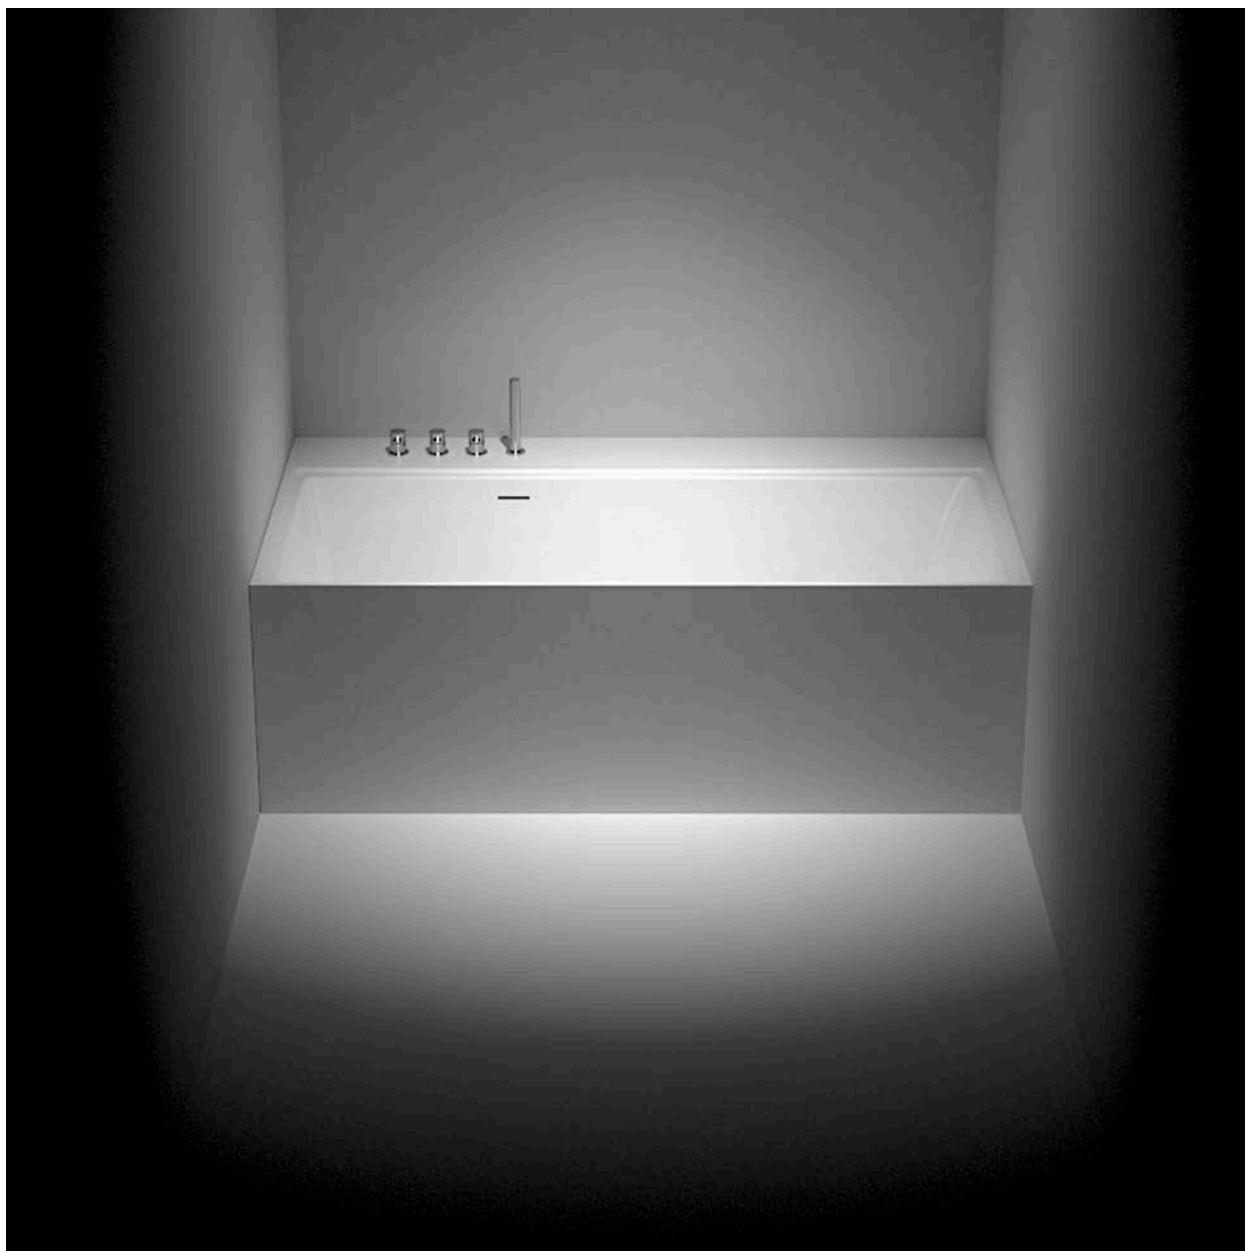

**NEUTRA NICCHIA**  
DESIGN GIORGIO SILLA

**SISTEMA VASCA NEUTRA - NICCHIA**  
NEUTRA MODULAR BATHTUBS SYSTEM - NICHE POSITIONING

Vasche per nicchia modulari (1 lato lungo chiuso, 3 lati aperti),  
complete di colonna di scarico e piletta sifonata.  
Modular system of niche placing bathtubs (1 side panel, 3 open sides),  
complete with drain and siphon.

	L. 180			L. 190			L. 200				L. 220	
<b>P. 80 - H. 56</b>												
	L P COD. 180 80 NEUTRA VNA 01	L P COD. 190 80 NEUTRA VNA 02	L P COD. 190 80 NEUTRA VNA 03	L P COD. 200 80 NEUTRA VNA 04	L P COD. 200 80 NEUTRA VNA 05	L P COD. 200 80 NEUTRA VNA 06	L P COD. 220 80 NEUTRA VNA 07					
<b>P. 90 - H. 56</b>												
	L P COD. 180 90 NEUTRA VNA 11	L P COD. 190 90 NEUTRA VNA 12	L P COD. 190 90 NEUTRA VNA 13	L P COD. 200 90 NEUTRA VNA 14								
<b>P. 100 - H. 56</b>												
	L P COD. 180 100 NEUTRA VNA 21	L P COD. 190 100 NEUTRA VNA 22	L P COD. 190 100 NEUTRA VNA 23	L P COD. 200 100 NEUTRA VNA 24								
	L P COD. 180 100 NEUTRA VNA 31	L P COD. 190 100 NEUTRA VNA 32	L P COD. 190 100 NEUTRA VNA 33	L P COD. 200 100 NEUTRA VNA 34	L P COD. 200 100 NEUTRA VNA 35	L P COD. 200 100 NEUTRA VNA 36	L P COD. 220 100 NEUTRA VNA 37					
<b>P. 120 - H. 56</b>												
	L P COD. 180 120 NEUTRA VNA 41	L P COD. 190 120 NEUTRA VNA 42	L P COD. 190 120 NEUTRA VNA 43	L P COD. 200 120 NEUTRA VNA 44	L P COD. 200 120 NEUTRA VNA 45	L P COD. 200 120 NEUTRA VNA 46	L P COD. 220 120 NEUTRA VNA 47					