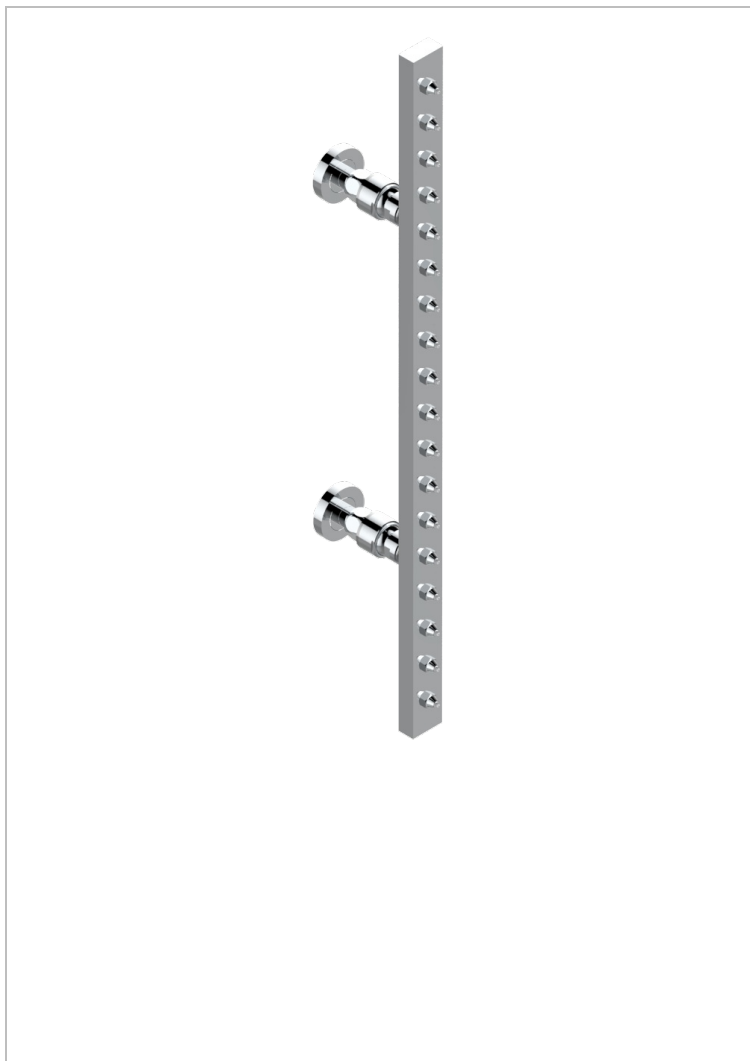

# BEYOND CRYSTAL С ПРОЗРАЧНЫМ ХРУСТАЛЕМ

U6F-900

Планка гидромассажная поворотная встраиваемая в стену 600 мм (прямоугольная) с 18 форсунками с защитой от жёсткой воды

THG<sup>®</sup>  
PARIS

53344

20/05/2014

## ХАРАКТЕРИСТИКИ

- Beyond crystal с прозрачным хрусталём
- Планка гидромассажная поворотная встраиваемая в стену 600 мм (прямоугольная) с 18 форсунками с защитой от жёсткой воды