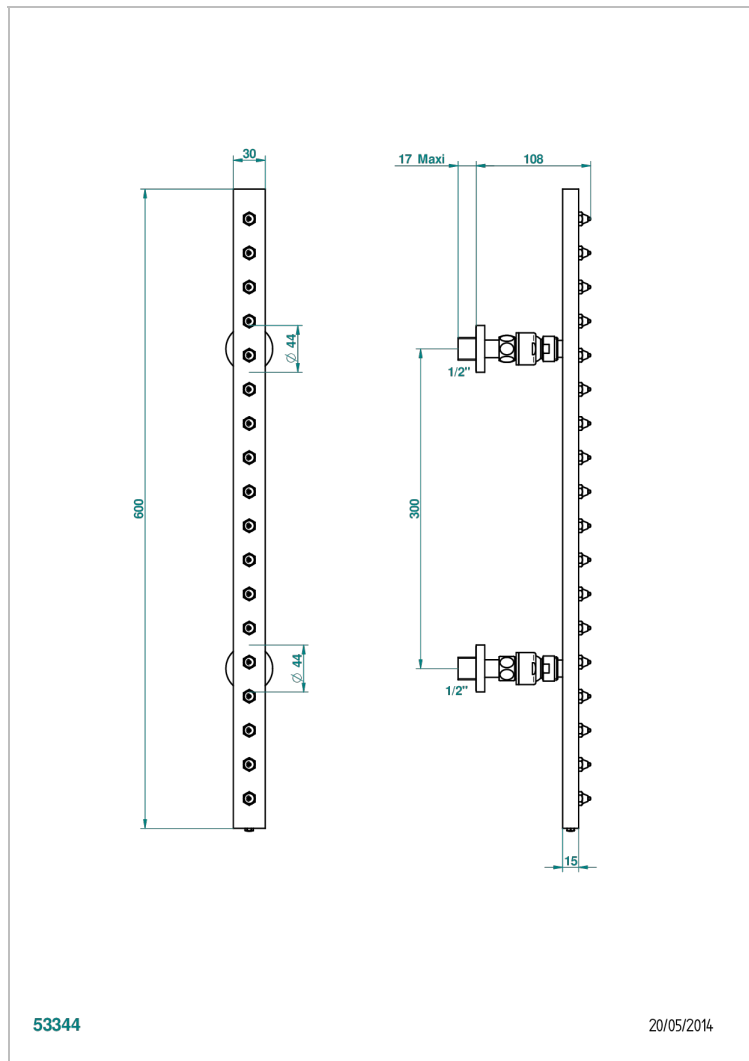

# BEYOND CRYSTAL С ПРОЗРАЧНЫМ ХРУСТАЛЕМ

U6F-900

Планка гидромассажная поворотная встраиваемая в стену 600 мм (прямоугольная) с 18 форсунками с защитой от жёсткой воды

THG<sup>®</sup>  
PARIS

53344

20/05/2014

## ХАРАКТЕРИСТИКИ

- Beyond crystal с прозрачным хрусталём
- Планка гидромассажная поворотная встраиваемая в стену 600 мм (прямоугольная) с 18 форсунками с защитой от жёсткой воды