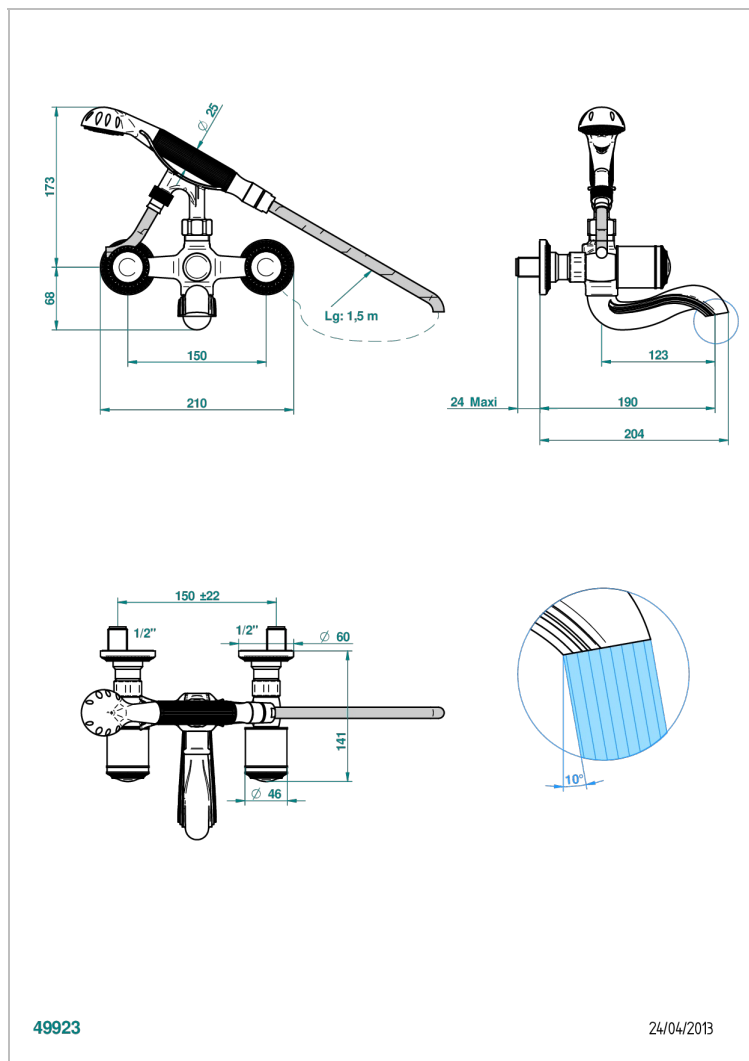

Смеситель для ванны настенный на 2 отверстия с ручным душем и шлангом - 150 мм между центрами

49923

24/04/2013

ХАРАКТЕРИСТИКИ

- Malmaison Portoro
- Смеситель для ванны настенный на 2 отверстия с ручным душем и шлангом - 150 мм между центрами

ДОСТУПНЫЕ ВАРИАНТЫ ПОКРЫТИЙ

Аранья (чёрный никель) - D24
 Бронза - D01
 Матовая красная старинная медь - H07
 Матовый никель - C01
 Матовый хром - C02
 Никель - B01

Сатинированный хром - C03
 Состаренный никель - H28
 Старинное серебро - H03
 Хром - A02
 Хром/золото - G02