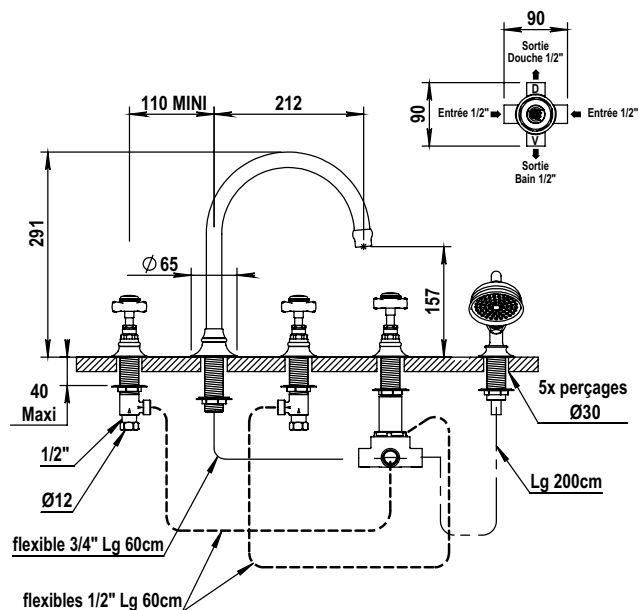

Réf. **28.467**

Mélangeur bain-douche 5 trous sur gorge bec fixe

PICOTS  
ANTICALCAIRES

ANTI-SCALE  
NOZZLES

CARACTÉRISTIQUES

Mélangeur bain-douche 5 trous sur gorge bec fixe - alimentation 1/2" avec raccords flexibles

5 hole deck bath / shower set 1/2" connections with flexible hoses

16 ACC LY 711

FINITIONS USUELLES

FINITIONS DÉCORATIONS

VERNIS BRILLANT

VERNIS MAT