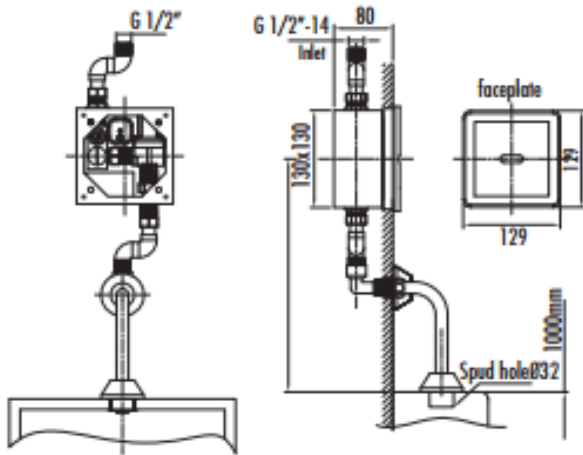

TEKNİK ÇİZİM

ÖZELLİKLER

Creavit önceden haber vermeksizin, ürünlerde ve teknik detaylarda değişiklik yapma hakkını saklı tutar. Renkler gerçekte olduğundan farklı görünebilir.

Kalite Yönetim Sistemi

Müşteri Memnuniyeti Belgesi

Çevre Yönetim Sistemi

İş Sağlığı ve Güvenliği Yönetim Sistemi

LGA

Alman Standartlarına Uygunluk Belgesi

kiwa

Hollanda Standartlarına Uygunluk Belgesi

GOST - R

Rusya Standartlarına Uygunluk Belgesi

UkrSEPRO

Ukrayna Standartlarına Uygunluk Belgesi

İsrail Standartlarına Uygunluk Belgesi

Nijerya Standartlarına Uygunluk Belgesi

Türk Standartlarına Uygunluk Belgesi