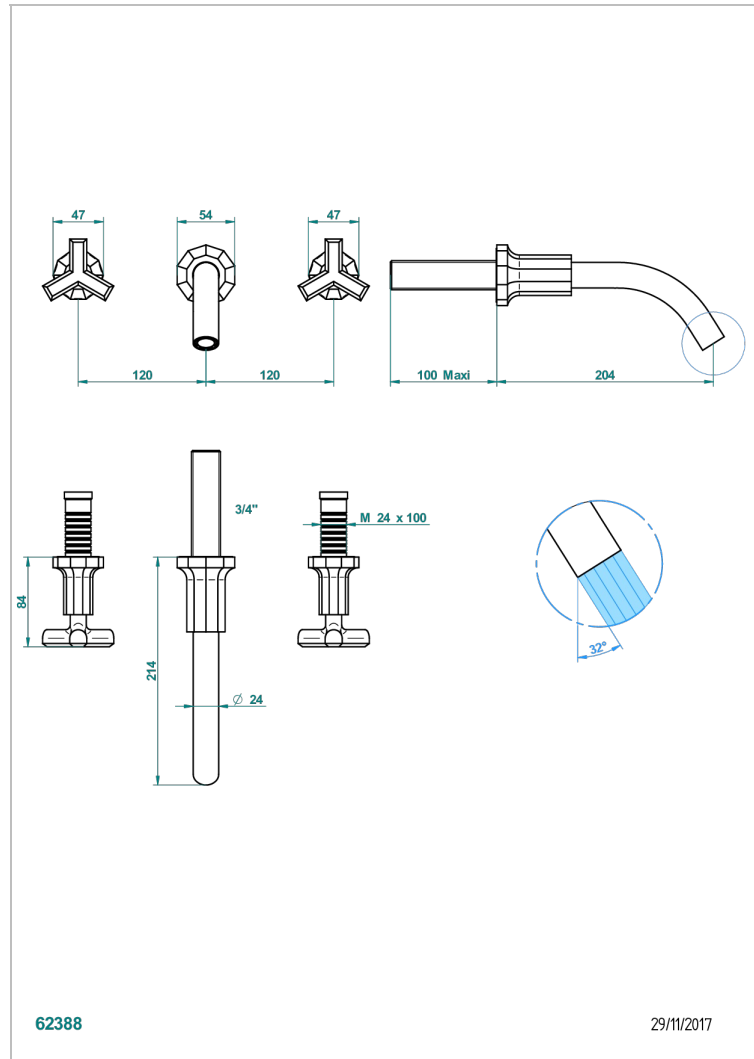

Внешняя часть смесителя встраиваемого в стену для раковины на три отверстия с изливом ГОЛИАФ

62388

29/11/2017

ХАРАКТЕРИСТИКИ

- Les Ondes
- Внешняя часть смесителя встраиваемого в стену для раковины на три отверстия с изливом ГОЛИАФ

СВЯЗАННЫЕ ТОВАРНЫЕ ПОЗИЦИИ

- Ref. G00-40AC Встраиваемая часть смесителя настенного на три отверстия (не рукоят.)
- Ref. G00-40AM Встраиваемая часть смесителя настенного на 3 отверстия на пластине (рукоят.)