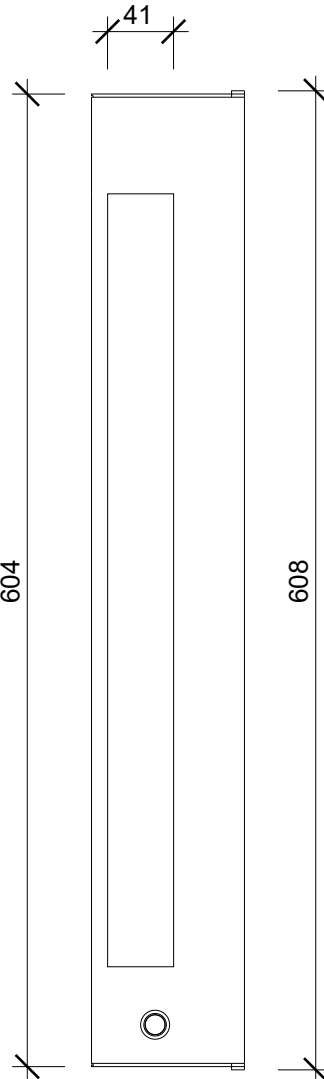

Frontansicht
front view

Seitenansicht
side view

BLOC 60 RD

Wandleuchte
Wall lamp

Alle Angaben sind ohne Gewähr.
Maß und Modelländerungen
vorbehalten.
All information without
engagement. Measurement
and changes conditionally.