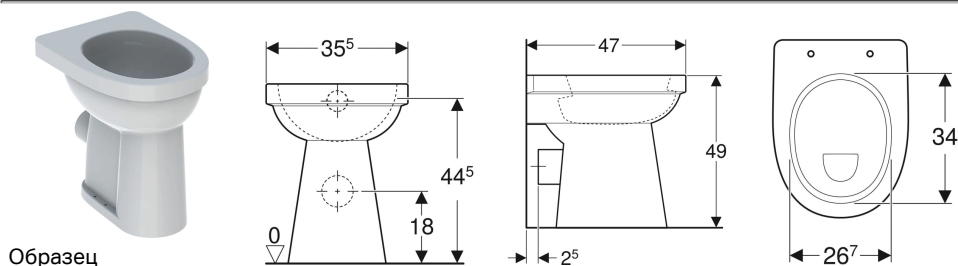

**Напольный унитаз горизонтальный смыв Geberit Renova Comfort, увеличенной высоты, горизонтальный выпуск**

**Цели применения**

- Для смывных бачков скрытого монтажа
- Для низкорасполагаемых, среднерасполагаемых и высокорасполагаемых смывных бачков наружного монтажа
- Для смывного устройства
- Подходит для инвалидов-колясочников

**Характеристики**

- Напольный

**Заказать дополнительно**

- Сиденье унитаза

- Унитаз горизонтальный смыв
- С ободком
- Тип 1, полный объем 6 л, согласно EN 997
- Горизонтальный выпуск
- Высота сиденья увеличена

**Технические характеристики**

Материал | Сантехнический фарфор

Арт. №	Цвет / поверхность	В	Н	Т
218520000	Белый	35.5 см	49 см	47 см