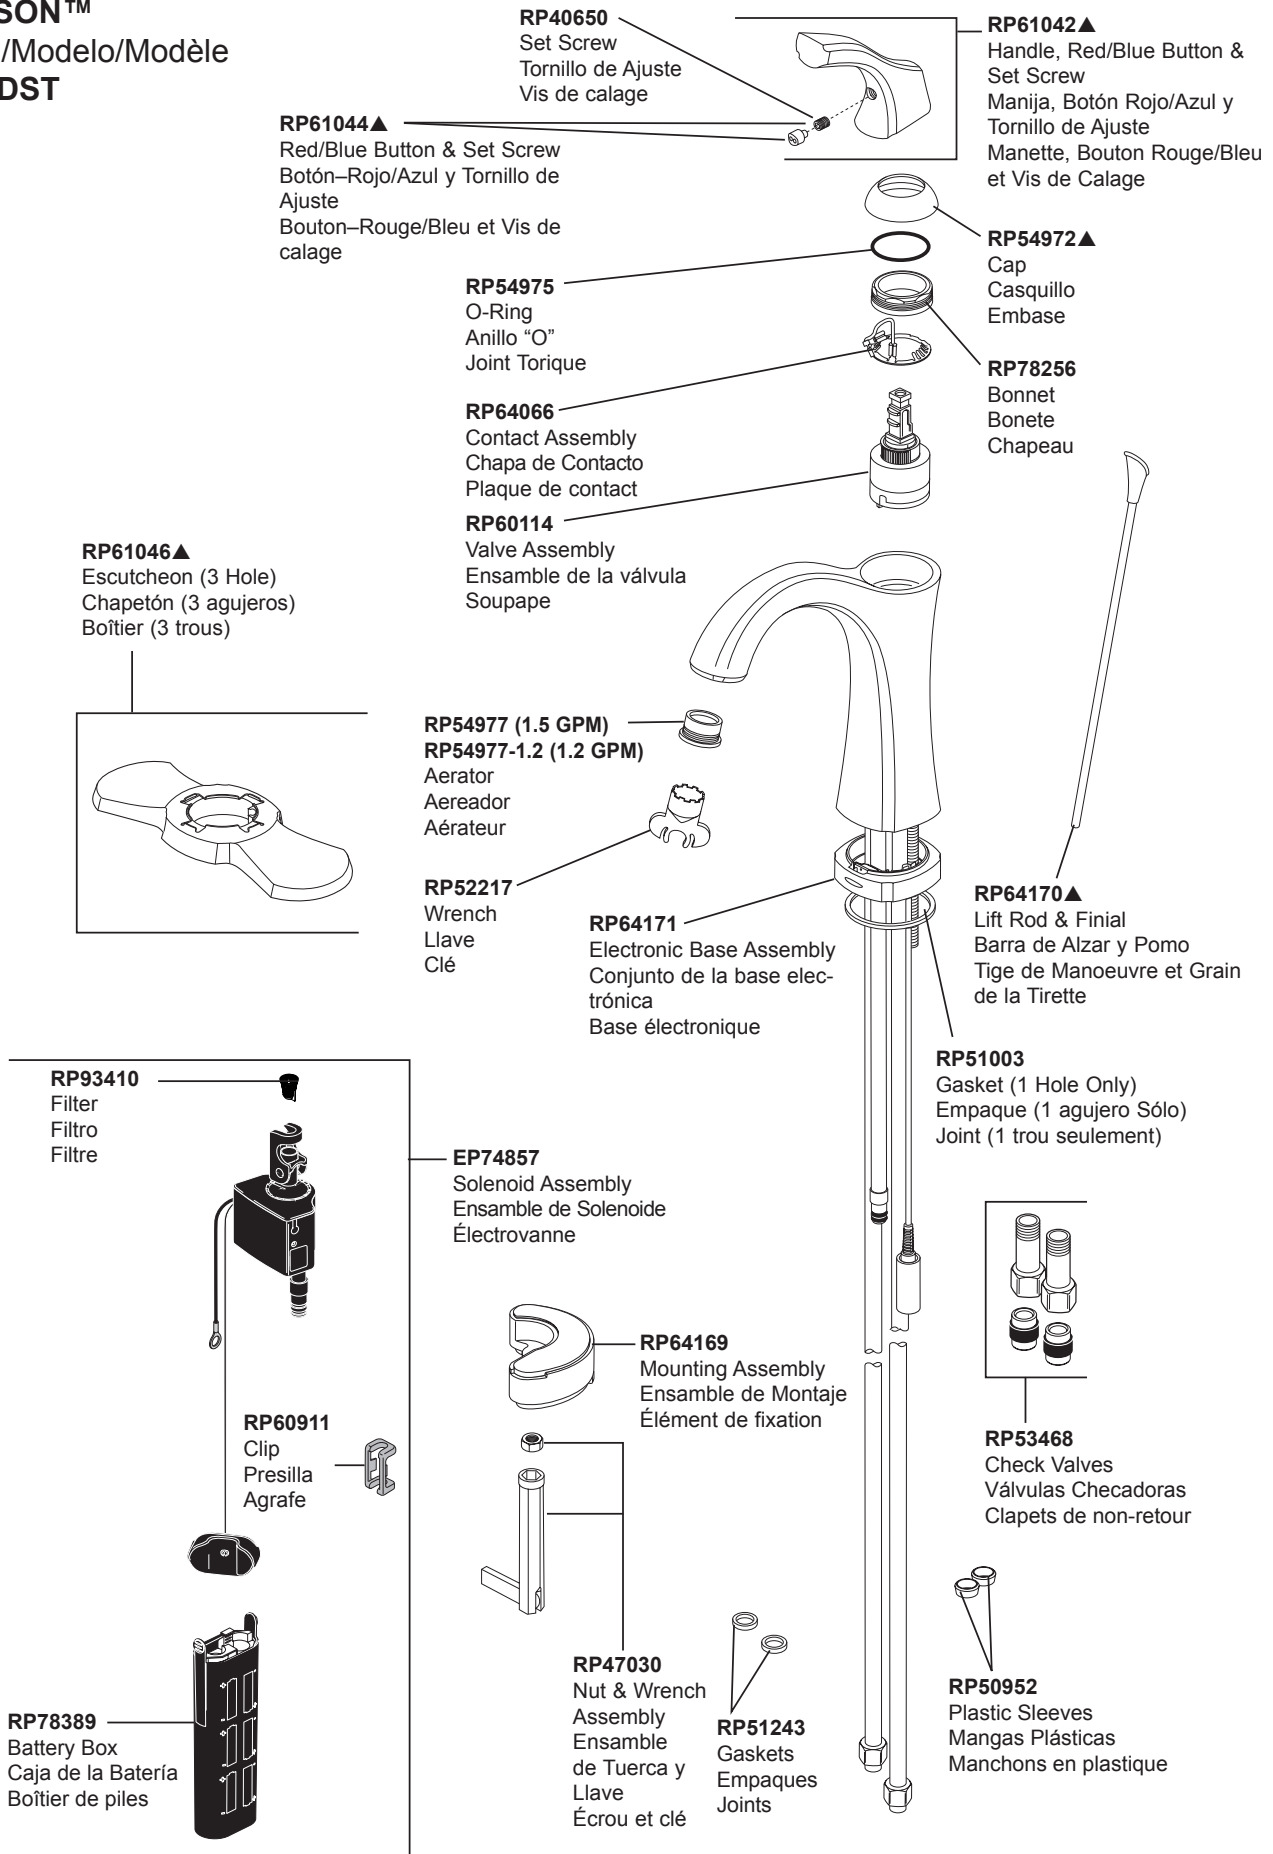

ADDISON™
Model/Modelo/Modèle
592T-DST

▲Specify Finish / Especificque el Acabado / Précisez le Fini

ADDISON™
 Model/Modelo/Modèle
592T-DST

RP41587▲
 Plastic Pop-Up Assembly Less Lift Rod
 Ensemble del Desagüe Automático Plástico Menos la Barra de Alzar
 Renvoi Mécanique en Plastique Sans la Tige de Manoeuvre

EP73954
 9 Volt Power Supply (Accessory Order Only)
 Fuente de alimentación de 9 voltios (Orden de accesorios solamente)
 Alimentation électrique 9 volts (L'accessoire seulement)

Other useful accessories that may be purchased separately.
Otros accesorios útiles que se pueden comprar por separado.
Autres accessoires utiles pouvant être achetés séparément.

RP63263
 Adapters
 3/8"-24 UNEF to 1/2"-20 UN &
 3/8"-24 UNEF to 1/2"-14 NPSM
 Adaptadors
 3/8"-24 UNEF a 1/2"-20 UN &
 3/8"-24 UNEF a 1/2"-14 NPSM
 Adapteurs
 3/8 po-24 UNEF à 1/2 po-20 UN et
 3/8 po-24 UNEF à 1/2 po-14 NPSM

RP63264
 Adapters (10) 3/8"-24 UNEF to 1/2"-20 UN
 Adaptadors (10) 3/8"-24 UNEF a 1/2"-20 UN
 Adpteurs (10) 3/8 po-24 UNEF à 1/2 po-20 UN

RP63265
 Adapters (10) 3/8"-24 UNEF to 1/2"-14 NPSM
 Adaptadors (10) 3/8"-24 UNEF a 1/2"-14 NPSM
 Adpteurs (10) 3/8 po-24 UNEF à 1/2 po-14 NPSM