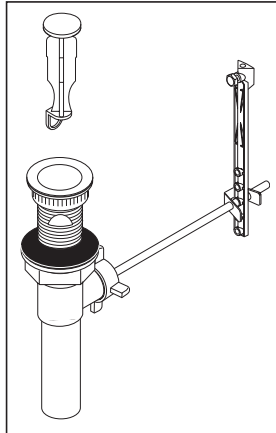

ADDISON™
Model/Modelo/Modèle
592T-DST

▲Specify Finish / Especificque el Acabado / Précisez le Fini

ADDISON™
 Model/Modelo/Modèle
592T-DST

RP41587▲
 Plastic Pop-Up Assembly Less Lift Rod
 Ensemble del Desagüe Automático Plástico Menos la Barra de Alzar
 Renvoi Mécanique en Plastique Sans la Tige de Manoeuvre

EP73954
 9 Volt Power Supply (Accessory Order Only)
 Fuente de alimentación de 9 voltios (Orden de accesorios solamente)
 Alimentation électrique 9 volts (L'accessoire seulement)

Other useful accessories that may be purchased separately.
Otros accesorios útiles que se pueden comprar por separado.
Autres accessoires utiles pouvant être achetés séparément.