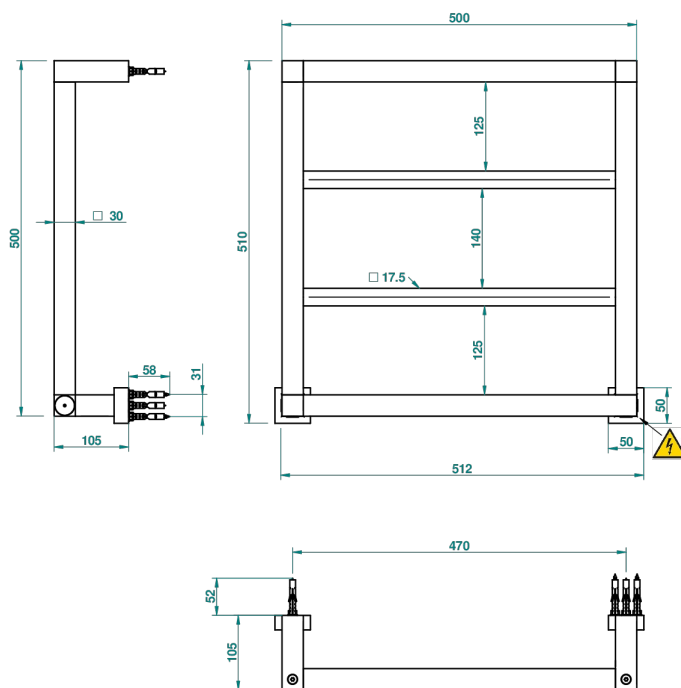

SECHE-SERVIETTES CONTEMPORAIN

B6B-TWS4E

THG[®]
PARIS

Полотенцесушитель Современный квадратный, 4 перекладины, 520 мм x 510 мм, электрический

69791

07/06/2019

ХАРАКТЕРИСТИКИ

- Sèche-serviettes Contemporain
- Полотенцесушитель Современный квадратный, 4 перекладины, 520 мм x 510 мм, электрический

ТЕХНИЧЕСКИЕ ХАРАКТЕРИСТИКИ

- Tension (voltage) : 110V ou 230V
- Puissance (power) : 50W
- IP 55
- CE classe 1, 2
- Hauteur minimale au sol (minimum height from the ground) : 60 cm (24")
- Température maximale (maximum temperature) : 60°C (140°F)