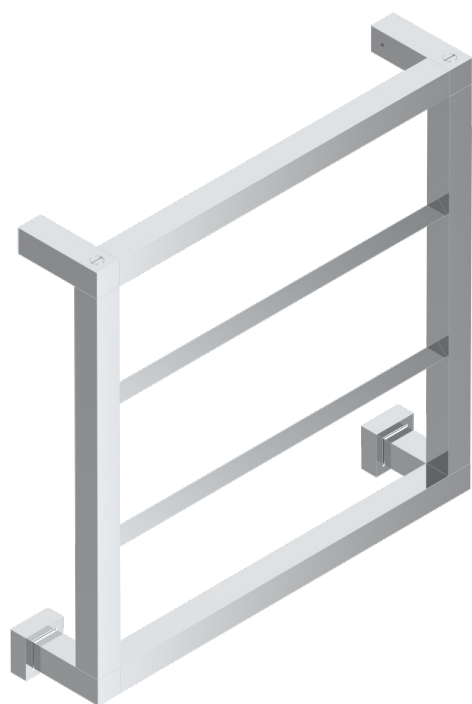

SECHE-SERVIETTES CONTEMPORAIN

B6B-TWS4E

THG[®]
PARIS

Полотенцесушитель Современный квадратный, 4 перекладины, 520 мм x 510 мм, электрический

69791

07/06/2019

ХАРАКТЕРИСТИКИ

- Sèche-serviettes Contemporain
- Полотенцесушитель Современный квадратный, 4 перекладины, 520 мм x 510 мм, электрический

ТЕХНИЧЕСКИЕ ХАРАКТЕРИСТИКИ

- Tension (voltage) : 110V ou 230V
- Puissance (power) : 50W
- IP 55
- CE classe 1, 2
- Hauteur minimale au sol (minimum height from the ground) : 60 cm (24")
- Température maximale (maximum temperature) : 60°C (140°F)