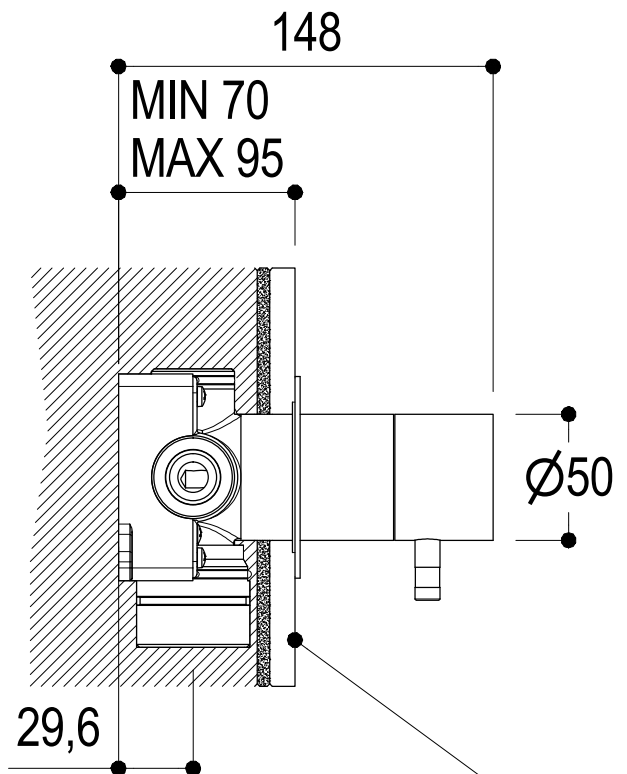

SCHEDA TECNICA / TECHNICAL DATA

RUBINETTERIE RITMONIO S.R.L. si riserva tutti i diritti connessi con il presente documento e con l'oggetto o la materia ivi rappresentati con divieto di riprodurlo, utilizzarlo o renderlo accessibile a terzi in assenza di previa autorizzazione. Disegno CAD non modificabile a mano

Vista ISO

SUPERFICIE DELLE PIASTRELLE
TILES SURFACE

Ritmonio
Living a quality experience.
13019 VARALLO - (VC) - ITALY

SERIE ø35 INOX

CODICE E0BA0224SPINOX

DATA EMISSIONE 08/10/18

DENOMINAZIONE Deviatore ad incasso a 3 vie
Built-in three ways diverter