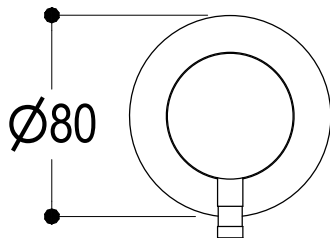

Vista ISO

SUPERFICIE DELLE PIASTRELLE
TILES SURFACE

Ritmonio
Living a quality experience.
13019 VARALLO - (VC) - ITALY

SERIE ø35 INOX

CODICE E0BA0224SPINOX

DATA EMISSIONE 08/10/18

DENOMINAZIONE Deviatore ad incasso a 3 vie
Built-in three ways diverter