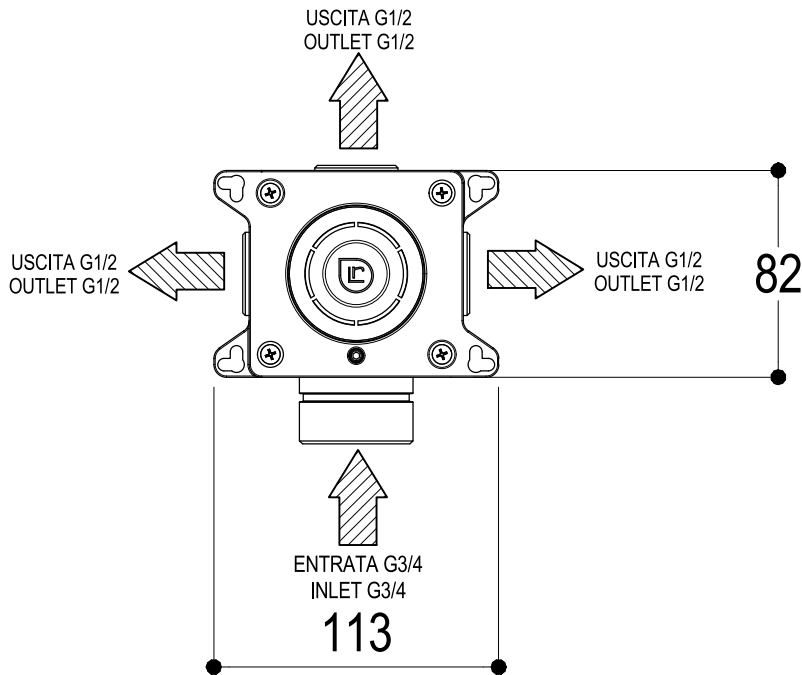

SCHEDA TECNICA / TECHNICAL DATA

RUBINETTERIE RITMONIO S.R.L. si riserva tutti i diritti connessi con il presente documento e con l'oggetto o la materia ivi rappresentati con divieto di riprodurlo, utilizzarlo o renderlo accessibile a terzi in assenza di previa autorizzazione. Disegno CAD non modificabile a mano

Vista ISO

SUPERFICIE DELLE PIASTRELLE
TILES SURFACE

Ritmonio
Living a quality experience.
13019 VARALLO - (VC) - ITALY

SERIE ø35 INOX

CODICE E0BA0224SPINOX

DATA EMISSIONE 08/10/18

DENOMINAZIONE Deviatore ad incasso a 3 vie
Built-in three ways diverter