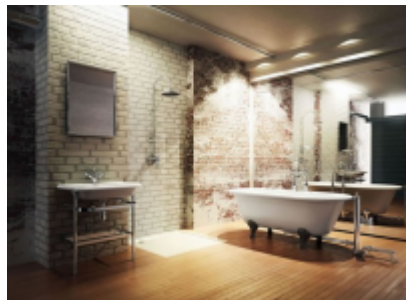

## ВАННА АКРИЛОВАЯ WINDSOR ДВУСТОРОННЯЯ С НОЖКАМИ L2B

**E3** Ванна 1700 x 750 x 620 мм, двусторонняя (без ножек), цвет Белый  
**L2B** Набор из 4-х ножек, цвет Чёрный