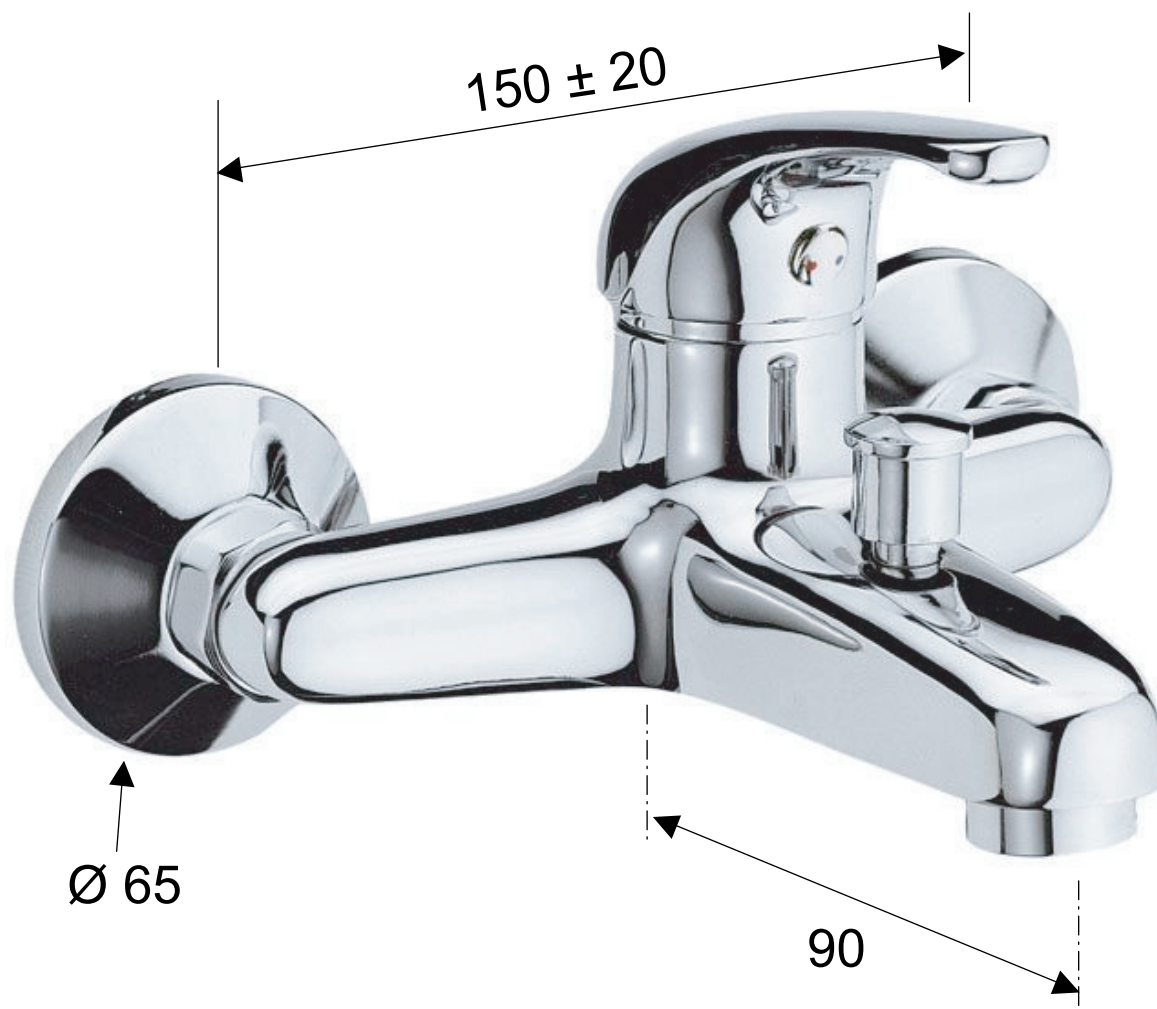

SCHEDA TECNICA TECHNICAL FEATURES

ART. COD.

MT16600H

MATERIALI / MATERIALS

OTTONE CROMATO / CHROME PLATED BRASS

CROMATURA / CHROME PLATING

UNI EN 248

Via Leonardo da Vinci 53 20062 Cassano d'Adda (MI) Italy Tel. +39-0363 62651
info@daniel.it www.daniel.it