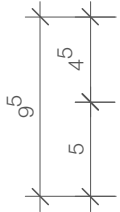

DECOR WALTHER

T U B E

TB HTE568

Handtuchstange
Towel rail

M 1 : 4

ø 5 . 68 . 9,5cm

Chrom . *Chrome*

Alle Angaben ohne Gewähr.
Maß und Modelländerungen
vorbehalten.
*All information without
engagement. Measurement
and changes conditionally.*

Draufsicht
Top view

Unteransicht
Bottom view

Rückansicht
Back view