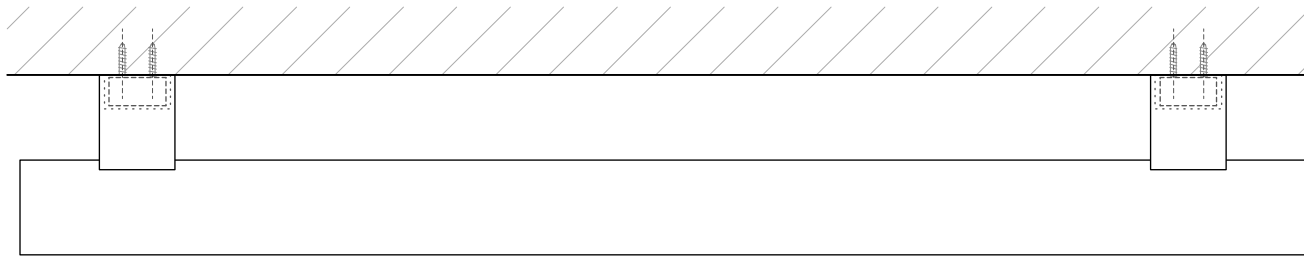

DECOR WALTHER

T U B E

TB HTE568

Handtuchstange
Towel rail

M 1 : 4

ø 5 . 68 . 9,5cm

Chrom . *Chrome*

Alle Angaben ohne Gewähr.
Maß und Modelländerungen
vorbehalten.
*All information without
engagement. Measurement
and changes conditionally.*

Draufsicht
Top view

Unteransicht
Bottom view

Rückansicht
Back view