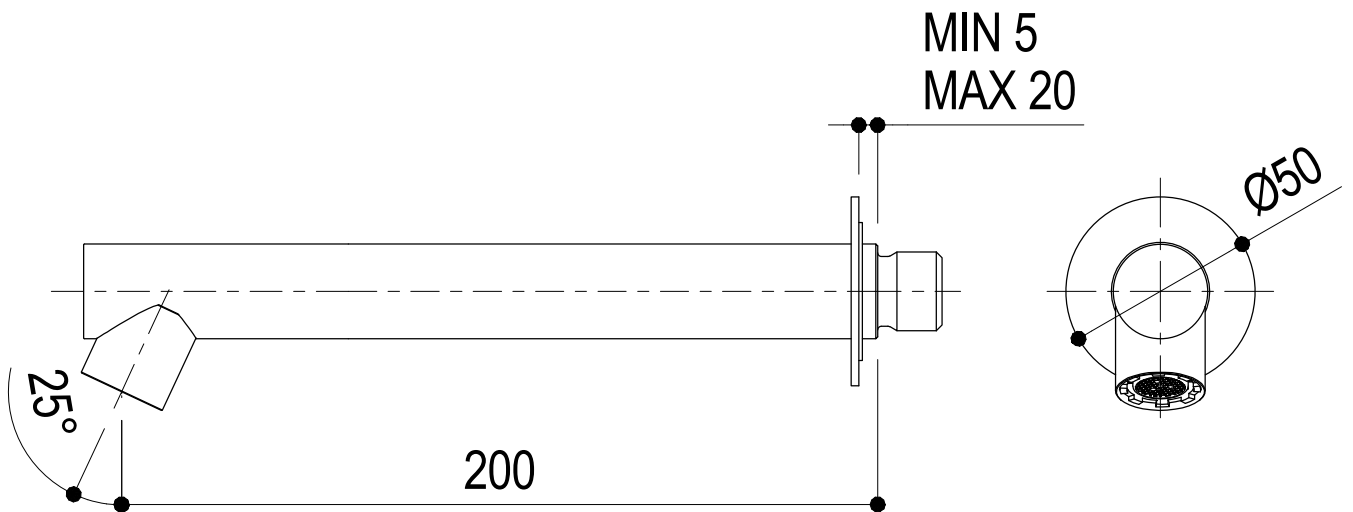

Ritmonio
Living a quality experience.
13019 VARALLO - (VC) - ITALY

SERIE Ø35 INOX

CODICE E0BA0155H3D

DATA EMISSIONE 12/06/2015

DENOMINAZIONE Bocca d'erogazione da muro per vasca
Wall spout for bathtub

REVISIONE