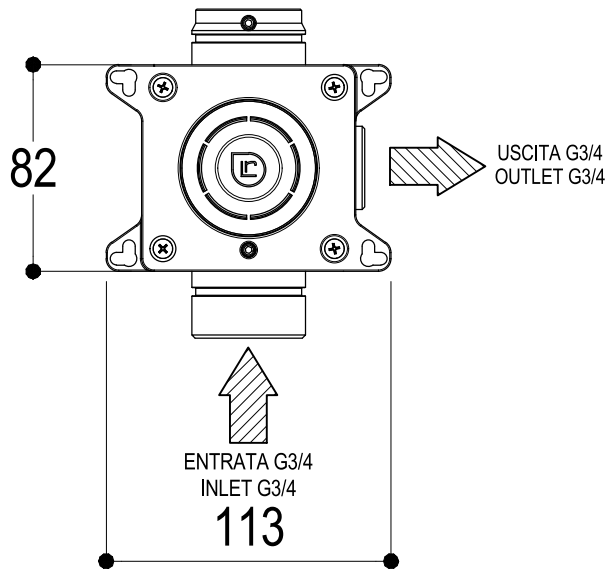

Ritmonio
Living a quality experience.
13019 VARALLO - (VC) - ITALY

SERIE ø35 INOX

CODICE E0BA0222SPINOX

DATA EMISSIONE 05/10/18

DENOMINAZIONE Rubinetto d'arresto ad incasso
Built-in stop valve

REVISIONE /
/