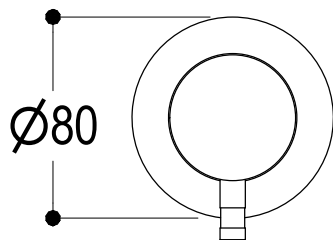

SCHEDA TECNICA / TECHNICAL DATA

RUBINETTERIE RITMONIO S.R.L. si riserva tutti i diritti connessi con il presente documento e con l'oggetto o la materia ivi rappresentati con divieto di riprodurlo, utilizzarlo o renderlo accessibile a terzi in assenza di previa autorizzazione. Disegno CAD non modificabile a mano

Ritmonio
Living a quality experience.
13019 VARALLO - (VC) - ITALY

SERIE ø35 INOX

CODICE E0BA0222SPINOX

DATA EMISSIONE 05/10/18

DENOMINAZIONE Rubinetto d'arresto ad incasso
Built-in stop valve

REVISIONE /
/