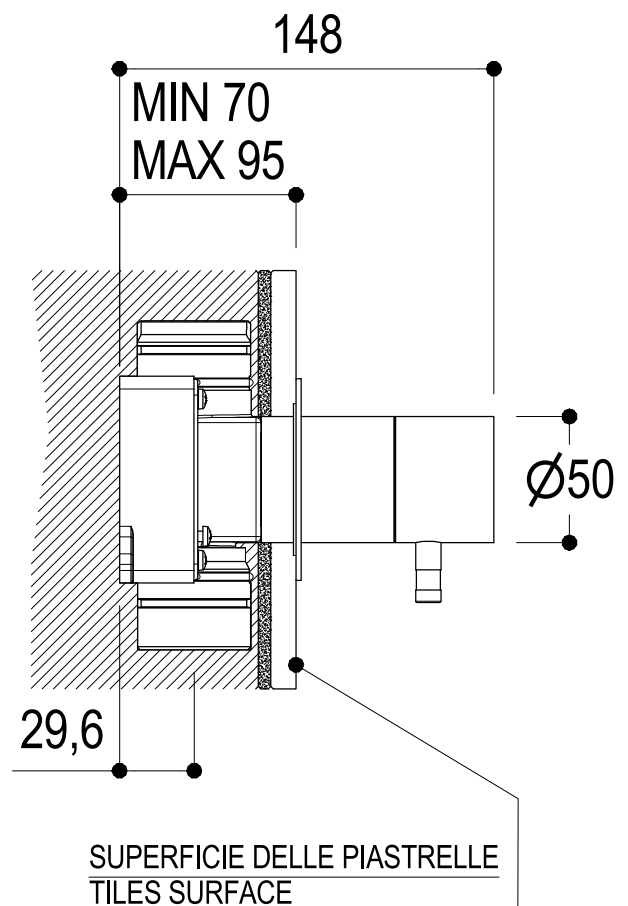

SCHEDA TECNICA / TECHNICAL DATA

RUBINETTERIE RITMONIO S.R.L. si riserva tutti i diritti connessi con il presente documento e con l'oggetto o la materia ivi rappresentati con divieto di riprodurlo, utilizzarlo o renderlo accessibile a terzi in assenza di previa autorizzazione. Disegno CAD non modificabile a mano

Ritmonio
Living a quality experience.
13019 VARALLO - (VC) - ITALY

SERIE ø35 INOX

CODICE E0BA0222SPINOX

DATA EMISSIONE 05/10/18

DENOMINAZIONE Rubinetto d'arresto ad incasso
Built-in stop valve

REVISIONE /
/