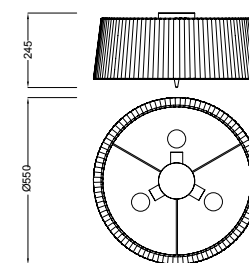

4640/4740 - Plafón/Ceiling Lamp

1. **4640**
   E14 3x13W - 220/240V (no incl.)
   Cromo - Chrome Pantalla blanca - White Shade
2. **4740**
   E14 3x13W - 220/240V (no incl.)
   Cuero - Antique brass Pantalla blanca - White Shade