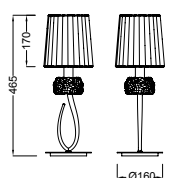

Pantalla blanca - White Shade

4736

E27 1x23W - 220/240V (no incl.)

Cuero - Antique brass

Pantalla blanca - White Shade

4637/4737 - Sobremesa/ Table Lamp

4637

E14 1x13W - 220/240V (no incl.)