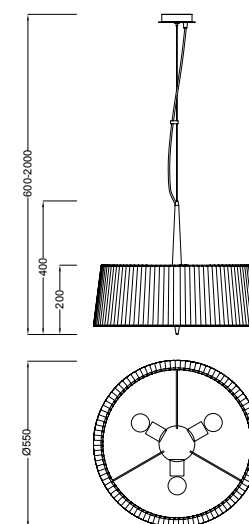

4639/4739 - Colgante/Pendant Lamp

1. **4639**
   E14 3x13W - 220/240V (no incl.)
   Cromo - Chrome Pantalla blanca - White Shade
2. **4739**
   E14 3x13W - 220/240V (no incl.)
   Cuero - Antique brass Pantalla blanca - White Shade