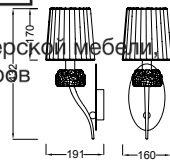

Продажа дизайнерской мебели, света и аксессуаров по всей России

8 (800) 500-70-36
hello@barcelonadesign.ru
www.barcelonadesign.ru