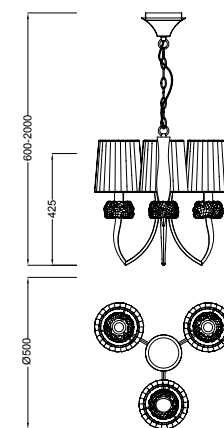

4633/4733 - Colgante/Pendant Lamp

1. **4633**
   E14 3x13W - 220/240V (no incl.)
   Cromo - Chrome Pantalla blanca - White Shade
2. **4733**
   E14 3x13W - 220/240V (no incl.)
   Cuero - Antique brass Pantalla blanca - White Shade