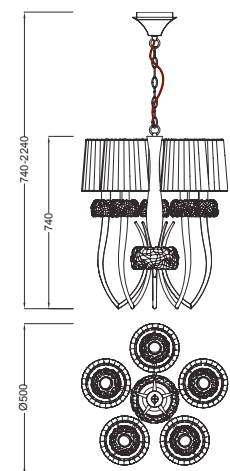

4632/4732 - Colgante/Pendant Lamp

1. **4632**
   E14 5x13W - 220/240V (no incl.)
   Cromo - Chrome Pantalla blanca - White Shade
2. **4732**
   E14 5x13W - 220/240V (no incl.)
   Cuero - Antique brass Pantalla blanca - White Shade