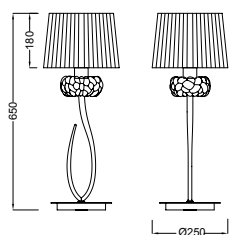

4735

E14 1x13W - 220/240V (no incl.)

Cuero - Antique brass

Pantalla blanca - White Shade

4636/4736 - Sobremesa/ Table Lamp

4636

E27 1x23W - 220/240V (no incl.)

Cromo - Chrome