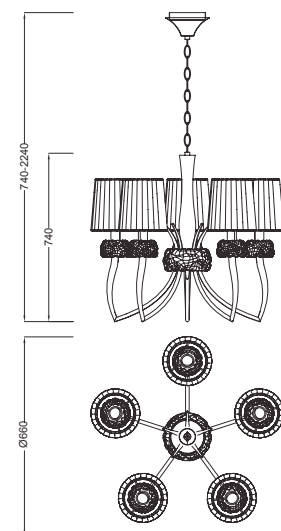

4631/4731 - Colgante/Pendant Lamp