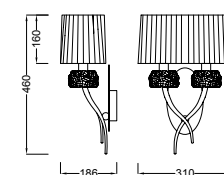

4634/4734 - Aplique/Wall Lamp

1. **4634**
   E14 2x13W - 220/240V (no incl.)
   Cromo - Chrome Pantalla blanca - White Shade
2. **4734**
   E14 2x13W - 220/240V (no incl.)
   Cuero - Antique brass Pantalla blanca - White Shade