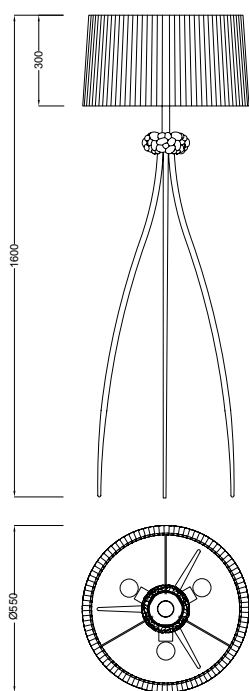

4632/4732 - Colgante/Pendant Lamp

- 4632**
 E14 5x13W - 220/240V (no incl.)
 Cromo - Chrome Pantalla blanca - White Shade
- 4732**
 E14 5x13W - 220/240V (no incl.)
 Cuero - Antique brass Pantalla blanca - White Shade

4639/4739 - Colgante/Pendant Lamp

- 4639**
 E14 3x13W - 220/240V (no incl.)
 Cromo - Chrome Pantalla blanca - White Shade
- 4739**
 E14 3x13W - 220/240V (no incl.)
 Cuero - Antique brass Pantalla blanca - White Shade

4634/4734 - Aplique/Wall Lamp

- 4634**
 E14 2x13W - 220/240V (no incl.)
 Cromo - Chrome Pantalla blanca - White Shade
- 4734**
 E14 2x13W - 220/240V (no incl.)
 Cuero - Antique brass Pantalla blanca - White Shade

Cromo - Chrome

Pantalla blanca - White Shade

4737

E14 1x13W - 220/240V (no incl.)

Cuero - Antique brass

Pantalla blanca - White Shade

4638/4738 - Pie de Salón/ Floor Lamp

4638