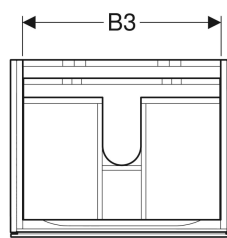

Характеристики

- Подвесной
- С двумя выдвижными ящиками
- Механизм открывания «Push-to-open»
- Выдвижной ящик с противоскользящим ковриком
- Выдвижной ящик со светодиодным светильником
- С защитой от конденсата
- Поставляется в собранном состоянии

Технические характеристики

Степень защиты	IP21
Класс защиты	II
Номинальное напряжение	230 В перем. тока
Частота тока	50 Гц
Рабочее напряжение	12 В пост. тока
Материал	Влагостойкое трехслойная ДСП
Цвет подсветки	3000 К

Объем поставки

- Крепеж

Арт. №	Цвет / поверхность	B	B1	B2	B3	Ширина раковины	H	T	Потребляемая мощность	Световой поток
500.506.01.1	Белый / Высокоглянцевое покрытие	58 см	53 см	10 см	51.6 см	60 см	53 см	46.2 см	2.25 Вт	270 лм
500.509.01.1	Белый / Высокоглянцевое покрытие	88 см	83 см	23 см	81.6 см	90 см	53 см	46.2 см	3.75 Вт	450 лм
500.506.00.1	Серый / Матовое покрытие	58 см	53 см	10 см	51.6 см	60 см	53 см	46.2 см	2.25 Вт	270 лм
500.509.00.1	Серый / Матовое покрытие	88 см	83 см	23 см	81.6 см	90 см	53 см	46.2 см	3.75 Вт	450 лм
500.506.43.1	Серый / Меламин, древесная структура	58 см	53 см	10 см	51.6 см	60 см	53 см	46.2 см	2.25 Вт	270 лм
500.509.43.1	Серый / Меламин, древесная структура	88 см	83 см	23 см	81.6 см	90 см	53 см	46.2 см	3.75 Вт	450 лм

Принадлежности

- Перегородка для выдвижного ящика Geberit Xenos², Т-образная, для верхнего выдвижного ящика
- Перегородка для выдвижного ящика Geberit Xenos², Н-образная, для верхнего выдвижного ящика
- Перегородка для выдвижного ящика Geberit Xenos², Н-образная, для нижнего выдвижного ящика
- Держатель для полотенец Geberit для мебели ванной комнаты, прямой угол
- Держатель для полотенец Geberit для мебели ванной комнаты, закругленный угол
- Магнитный кронштейн Geberit
- Розеточный модуль Geberit