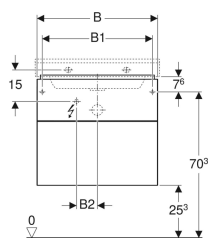

Характеристики

- Подвесной
- С двумя выдвижными ящиками
- Механизм открывания «Push-to-open»
- Выдвижной ящик с противоскользящим ковриком
- Выдвижной ящик со светодиодным светильником
- С защитой от конденсата
- Поставляется в собранном состоянии

Технические характеристики

Степень защиты	IP21
Класс защиты	II
Номинальное напряжение	230 В перем. тока
Частота тока	50 Гц
Рабочее напряжение	12 В пост. тока
Материал	Влагостойкое трехслойная ДСП
Цвет подсветки	3000 К

Объем поставки

- Крепеж

Арт. №	Цвет / поверхность	B	B1	B2	B3	Ширина раковины	H	T	Потребляемая мощность	Световой поток
500.506.01.1	Белый / Высокоглянцевое покрытие	58 см	53 см	10 см	51.6 см	60 см	53 см	46.2 см	2.25 Вт	270 лм
500.509.01.1	Белый / Высокоглянцевое покрытие	88 см	83 см	23 см	81.6 см	90 см	53 см	46.2 см	3.75 Вт	450 лм
500.506.00.1	Серый / Матовое покрытие	58 см	53 см	10 см	51.6 см	60 см	53 см	46.2 см	2.25 Вт	270 лм
500.509.00.1	Серый / Матовое покрытие	88 см	83 см	23 см	81.6 см	90 см	53 см	46.2 см	3.75 Вт	450 лм
500.506.43.1	Серый / Меламин, древесная структура	58 см	53 см	10 см	51.6 см	60 см	53 см	46.2 см	2.25 Вт	270 лм
500.509.43.1	Серый / Меламин, древесная структура	88 см	83 см	23 см	81.6 см	90 см	53 см	46.2 см	3.75 Вт	450 лм

Принадлежности

- Перегородка для выдвижного ящика Geberit Xenos², Т-образная, для верхнего выдвижного ящика
- Перегородка для выдвижного ящика Geberit Xenos², Н-образная, для верхнего выдвижного ящика
- Перегородка для выдвижного ящика Geberit Xenos², Н-образная, для нижнего выдвижного ящика
- Держатель для полотенец Geberit для мебели ванной комнаты, прямой угол
- Держатель для полотенец Geberit для мебели ванной комнаты, закругленный угол
- Магнитный кронштейн Geberit
- Розеточный модуль Geberit