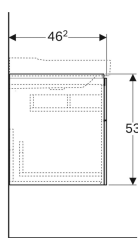

Характеристики

- Подвесной
- С двумя выдвижными ящиками
- Механизм открывания «Push-to-open»
- Выдвижной ящик с противоскользящим ковриком
- Выдвижной ящик со светодиодным светильником
- С защитой от конденсата
- Поставляется в собранном состоянии

Технические характеристики

Степень защиты	IP21
Класс защиты	II
Номинальное напряжение	230 В перем. тока
Частота тока	50 Гц
Рабочее напряжение	12 В пост. тока
Материал	Влагостойкое трехслойная ДСП
Цвет подсветки	3000 К

Объем поставки

- Крепеж

Арт. №	Цвет / поверхность	B	B1	B2	B3	Ширина раковины	H	T	Потребляемая мощность	Световой поток
500.506.01.1	Белый / Высокоглянцевое покрытие	58 см	53 см	10 см	51.6 см	60 см	53 см	46.2 см	2.25 Вт	270 лм
500.509.01.1	Белый / Высокоглянцевое покрытие	88 см	83 см	23 см	81.6 см	90 см	53 см	46.2 см	3.75 Вт	450 лм
500.506.00.1	Серый / Матовое покрытие	58 см	53 см	10 см	51.6 см	60 см	53 см	46.2 см	2.25 Вт	270 лм
500.509.00.1	Серый / Матовое покрытие	88 см	83 см	23 см	81.6 см	90 см	53 см	46.2 см	3.75 Вт	450 лм
500.506.43.1	Серый / Меламин, древесная структура	58 см	53 см	10 см	51.6 см	60 см	53 см	46.2 см	2.25 Вт	270 лм
500.509.43.1	Серый / Меламин, древесная структура	88 см	83 см	23 см	81.6 см	90 см	53 см	46.2 см	3.75 Вт	450 лм

Принадлежности

- Перегородка для выдвижного ящика Geberit Xenos², Т-образная, для верхнего выдвижного ящика
- Перегородка для выдвижного ящика Geberit Xenos², Н-образная, для верхнего выдвижного ящика
- Перегородка для выдвижного ящика Geberit Xenos², Н-образная, для нижнего выдвижного ящика
- Держатель для полотенец Geberit для мебели ванной комнаты, прямой угол
- Держатель для полотенец Geberit для мебели ванной комнаты, закругленный угол
- Магнитный кронштейн Geberit
- Розеточный модуль Geberit