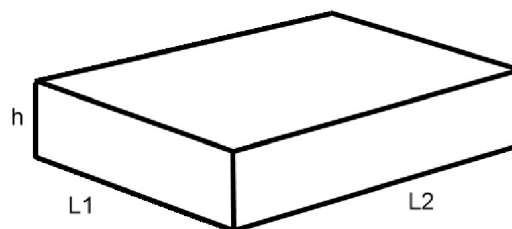

QUADRAT POOL

9S5TWGRSOTR Pesi e Misure / Weights and Sizes

Peso (Kg) Weight (lb)	430,00 (Kg)	947,98 (lb)
Volume (dc3) - (in3)	4428,61 (dc3)	270250,17 (in3)
h (mm) - (in)	915,00 (mm)	36,02 (in)
L1 (mm) - (in)	2200,00 (mm)	86,61 (in)
L2 (mm) - (in)	2200,00 (mm)	86,61 (in)