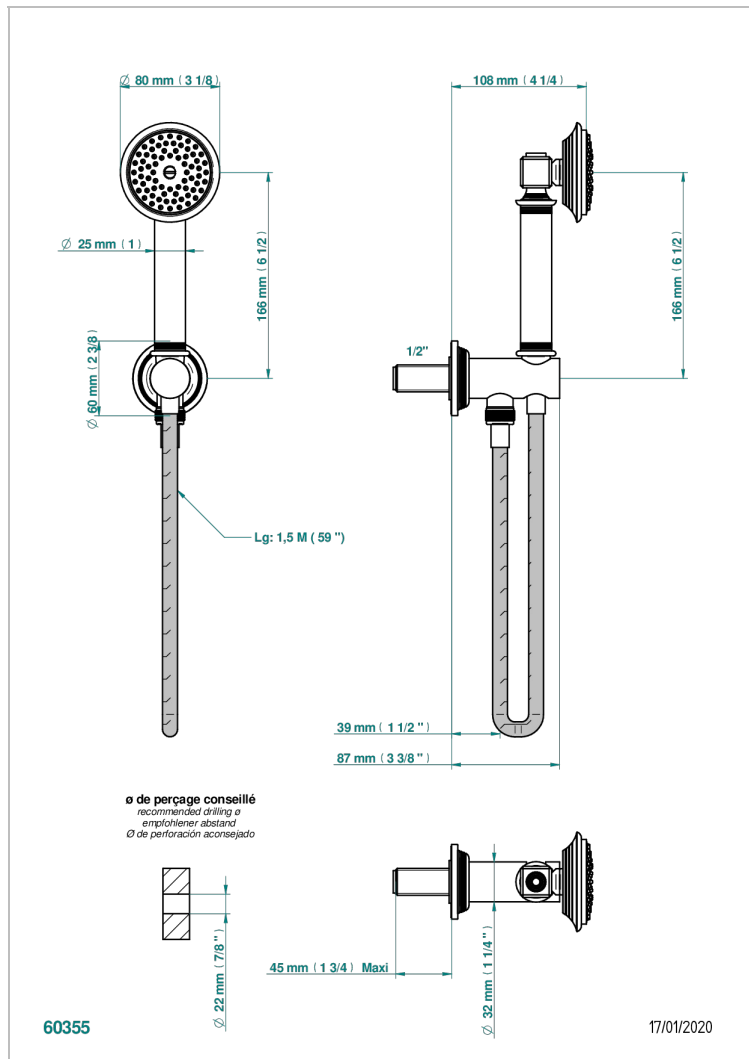

WEST COAST С РУЧКАМИ-КРЕСТИКАМИ С ГИЛЬОШЕМ

U9C-54

THG[®]
PARIS

Душ ручной стильный встраиваемый в стену, шланг и патрубок для душа с крючком

ХАРАКТЕРИСТИКИ

- West coast с ручками-крестиками с гильошем
- Душ ручной стильный встраиваемый в стену, шланг и патрубок для душа с крючком