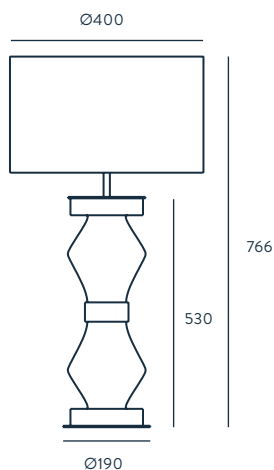

KITTA KITTA

DESIGNED BY AC STUDIO / 2016

NAC108

ACABADOS

METAL	CRISTAL
ORO BRILLO	ARRIBA
CROMO	VERDE SHELL
	ABAJO
	VERDE DUNKEL

MATERIALES

ACERO / VIDRIO / CUERO

ESPECIFICACIONES (UE)

E27 60W MAX (NO INCLUIDA)
220-240 V, 50/60 HZ, IP20, CLASE II

CLASIFICACIÓN ENERGÉTICA

A ++

MODIFICACIONES POSIBLES

POSIBILIDAD DE FABRICAR EN MÁS
COLORES DE LA CARTA EN PÁG 150.
PARA OTROS ACABADOS CONSULTAR
PANTALLA IMAGEN 801011/41
PANTALLA NO INCLUIDA

FINISHES

METAL	GLASS
CHROME	UP
SHINNY GOLD	GREEN SHELL
	DOWN
	GREEN DUNKEL

MATERIALS

STEEL / GLASS / LEATHER

SPECIFICATIONS (UE)

E27 60W MAX. (NOT INCLUDED)
220-240 V, 50/60 HZ, IP20, CLASS II

ENERGY LABEL

A ++