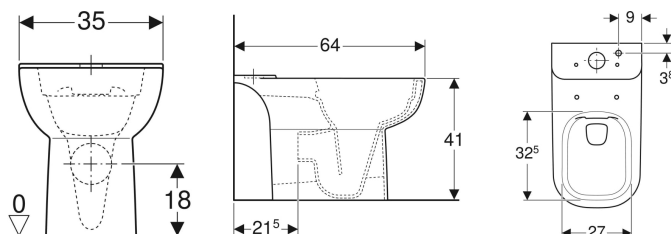

**Напольный унитаз Geberit Smyle для смывного бачка наружного монтажа полочного типа, вертикальный смыв, полузакрытая форма, Rimfree**

Образец

**Цели применения**

- Для смывных бачков наружного монтажа полочного типа

**Характеристики**

- Напольный
- Унитаз вертикальный смыв
- Rimfree

**Объем поставки**

- Крепеж

**Заказать дополнительно**

- Смывной бачок
- Сиденье унитаза

- Тип 1, полный объем 6 л, согласно EN 997
- Разнонаправленный сток
- Полузакрытая форма
- Скрытое крепление

**Технические характеристики**

Материал | Сантехнический фарфор

Арт. №	Цвет / поверхность	В	Н	Т
500.212.01.1	Белый	35 см	41 см	64 см

**Принадлежности**

- Соединительное колено P-формы Geberit, в комплекте, для напольного унитаза
- Комплект Geberit для подключения напольного унитаза
- Соединительное колено Geberit 90°, в комплекте, с удлинителем