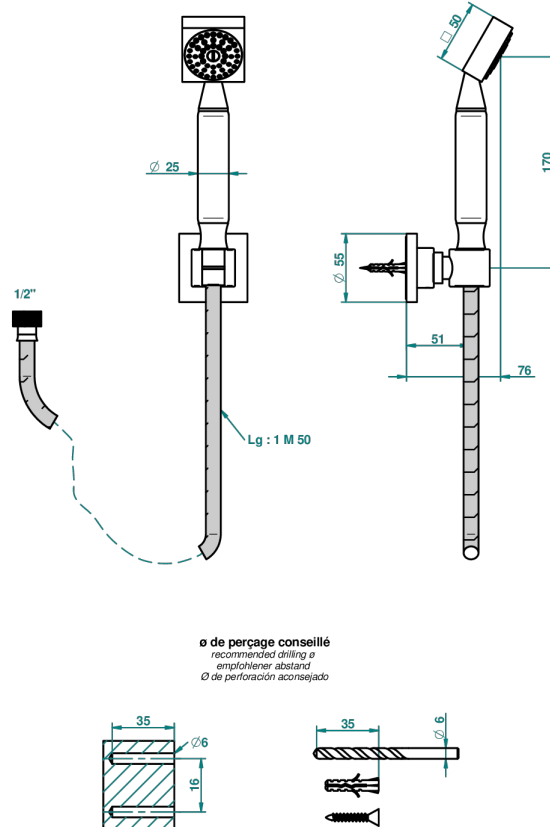

Душ ручной стильный встраиваемый в стену, шланг и стационарный кронштейн

27519

24/01/2011

ХАРАКТЕРИСТИКИ

- Pure
- Душ ручной стильный встраиваемый в стену, шланг и стационарный кронштейн

ТЕХНИЧЕСКИЕ ХАРАКТЕРИСТИКИ

- Recommandé : 3 bars (max. 5 bars) - Advised : 43,5 psi (max. 72 psi)
- 9,5 l/min à 3 bars (2.5 gpm at 43.5 psi)

ДОСТУПНЫЕ ВАРИАНТЫ ПОКРЫТИЙ

Blush PVD - H62
Graphite PVD - H64
Matt Umber PVD - H67
Matt blush PVD - H60
Matt graphite PVD - H65
Umber PVD - H66

Аранья (чёрный никель) - D24
Бронза - D01
Золото - F01
Матовая красная старинная медь - H07
Матовое золото - F07
Матовое светлое золото - F31

Матовый никель - C01
Матовый хром - C02
Никель - B01
Покрытие PVD бронза - F33
Покрытие PVD золотистый цвет - H52
Покрытие PVD латунь - H49

Покрытие PVD матовая бронза - F34
Покрытие PVD матовая латунь - H50
Покрытие PVD матовый золотистый - H53
Покрытие PVD матовый никель - H56
Покрытие PVD никель - H55
Розовое золото - F27

Сатинированное золото - F03
Сатинированный хром - C03
Светлое золото - F30
Серебро с родием - F18
Состаренный никель - H28
Старинное серебро - H03