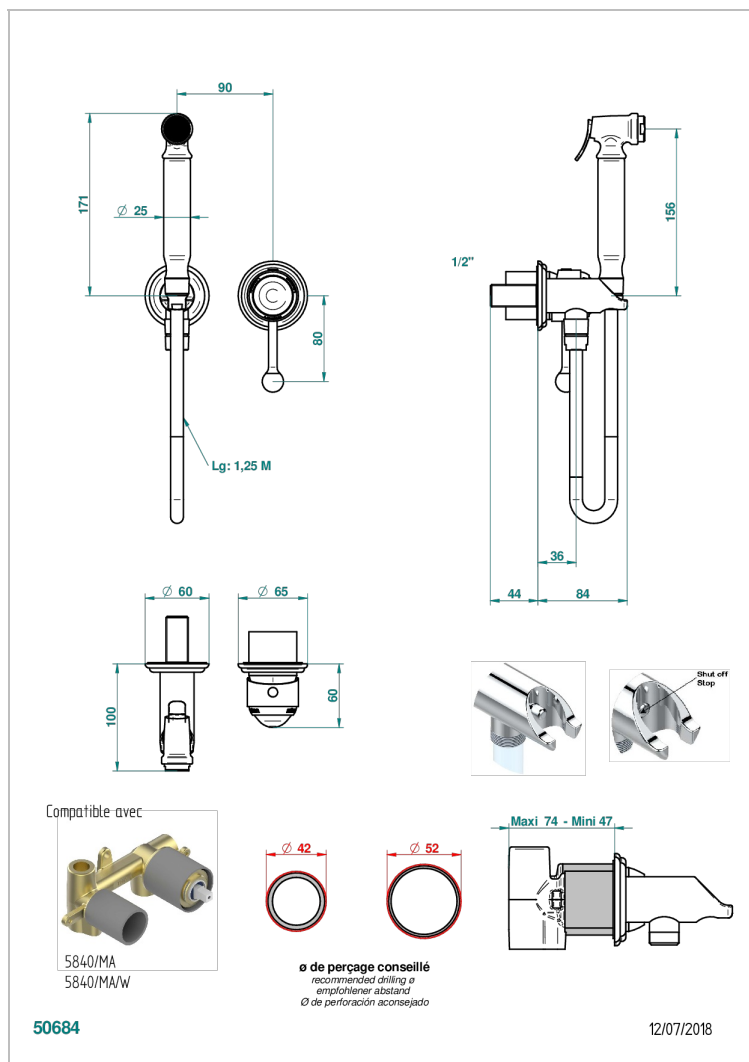

Комплект для душа, включающий смеситель, армированный шланг 1 м 25 см, ручной душ с курковым распылителем, выход из стены и предохранительный запорный клапан

ХАРАКТЕРИСТИКИ

- Ange
- Комплект для душа, включающий смеситель, армированный шланг 1 м 25 см, ручной душ с курковым распылителем, выход из стены и предохранительный запорный клапан

ТЕХНИЧЕСКИЕ ХАРАКТЕРИСТИКИ

- Recommandé : 3 bars (max. 5 bars) - Advised : 43,5 psi (max. 72 psi)
- 9,5 l/min à 3 bars (2.5 gpm at 43.5 psi)

СВЯЗАННЫЕ ТОВАРНЫЕ ПОЗИЦИИ

- Ref. G00-5840/MA Внутренняя чать для гигиенического душа со смесителем, усил. шлангом и лейкой с клапаном