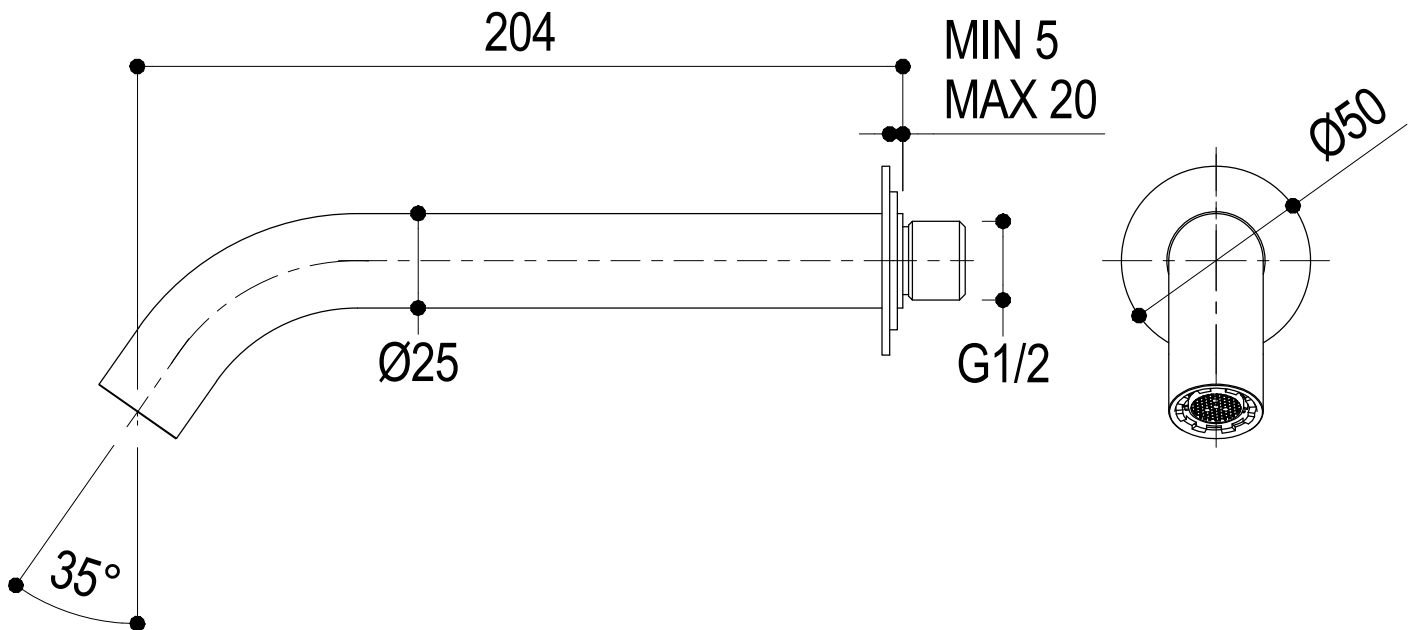

# SCHEDA TECNICA / TECHNICAL DATA

RUBINETTERIE RITMONIO S.R.L. si riserva tutti i diritti connessi con il presente documento e con l'oggetto o la materia ivi rappresentati con divieto di riprodurlo, utilizzarlo o renderlo accessibile a terzi in assenza di previa autorizzazione. Disegno CAD non modificabile a mano

**Ritmonio**  
Living a quality experience.  
13019 VARALLO - (VC) - ITALY

SERIE	Ø35 INOX	CODICE	E0BA0155H3C	DATA EMISSIONE	11/06/2015
DENOMINAZIONE	Bocca d'erogazione da muro per vasca Wall spout bathtub				
REVISIONE	—	EMESSO	BOZZA A.	APPROVATO	GIUSTO C.