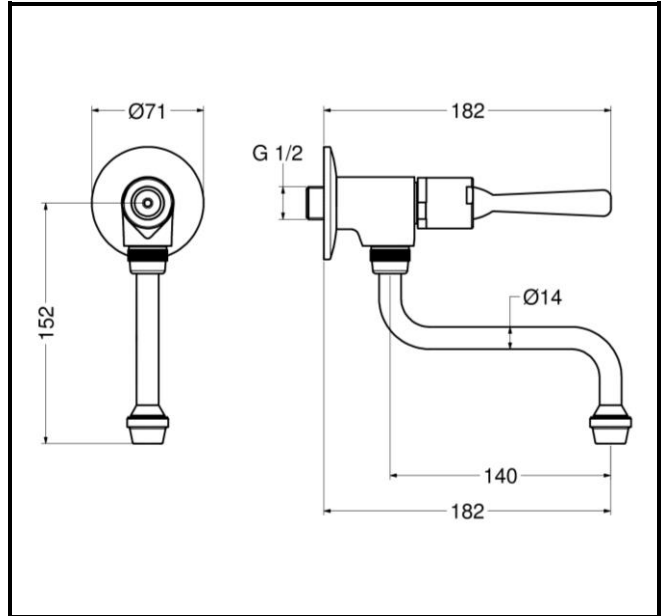

ARTICOLO / Item
Artículo / Article

08016A

Rubinetto temporizzato per lavabo serie CLASSIC a parete con comando a leva antivandalico e bocca girevole.

CLASSIC series wall mounted self-closing lever basin tap with swinging spout, vandal proof type.

Grifo temporizado lavabo colección CLASSIC mural con palanca antivandálica y caño giratorio.

Robinet temporisé lavabo série CLASSIC mural avec manette antivandalisme et bec tournant.

IT

COMPOSIZIONE

- Corpo in ottone cromato
- Leva in ottone cromato multidirezionale antisvitamento
- Canna girevole in ottone cromato

EN

COMPOSITION

- Chromed brass body
- Multidirectional anti-unscrewing chromed brass lever
- Chromed brass swinging spout

OPERATING CHARACTERISTICS

- Operating pressure:** Min 1 – max 6 bar
- Recommended pressure:** 2 – 4 bar
- Water inlet temperature:** 5 – 65 °C
- Flow time:** 15 sec. @ 3 bar (tolerance as stated in EN 816: 15 ± 5 sec.)

ES

COMPOSICIÓN

- Cuerpo en latón cromado
- Palanca en latón cromado multidireccional anti-desenroscamiento
- Caño giratorio en latón cromado

CARACTERÍSTICAS FUNCIONALES

- Presión de alimentación:** Min 1 – max 6 bar
- Presión recomendada:** 2 – 4 bar
- Temperatura de alimentación:** 5 – 65 °C
- Tiempo de descarga:** 15 sec. @ 3 bar (tolerancia como indicada en EN 816: 15 ± 5 sec.)