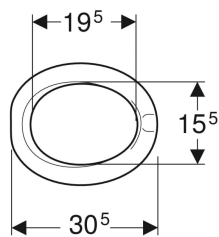

Цели применения

- Для унитазов для маленьких детей

Характеристики

- Сиденье накладное

- В форме горшка

Технические характеристики

Материал	PUR
Fastening distance	15.5 см

Объем поставки

- Сиденье унитаза

Арт. №	Цвет / поверхность	Функция главного опускания	Крепление
573338000	Рубиново-красный	Нет	Нет
573348000	Серый агат	Нет	Нет