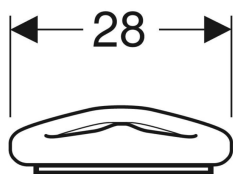

**Сиденье унитаза Geberit Bambini для младенцев и маленьких детей**

Образец

**Цели применения**

- Для унитазов для маленьких детей

**Характеристики**

- Сиденье накладное

- В форме горшка

**Технические характеристики**

Материал	PUR
Fastening distance	15.5 см

**Объем поставки**

- Сиденье унитаза

Арт. №	Цвет / поверхность	Функция главного опускания	Крепление
573338000	Рубиново-красный	Нет	Нет
573348000	Серый агат	Нет	Нет