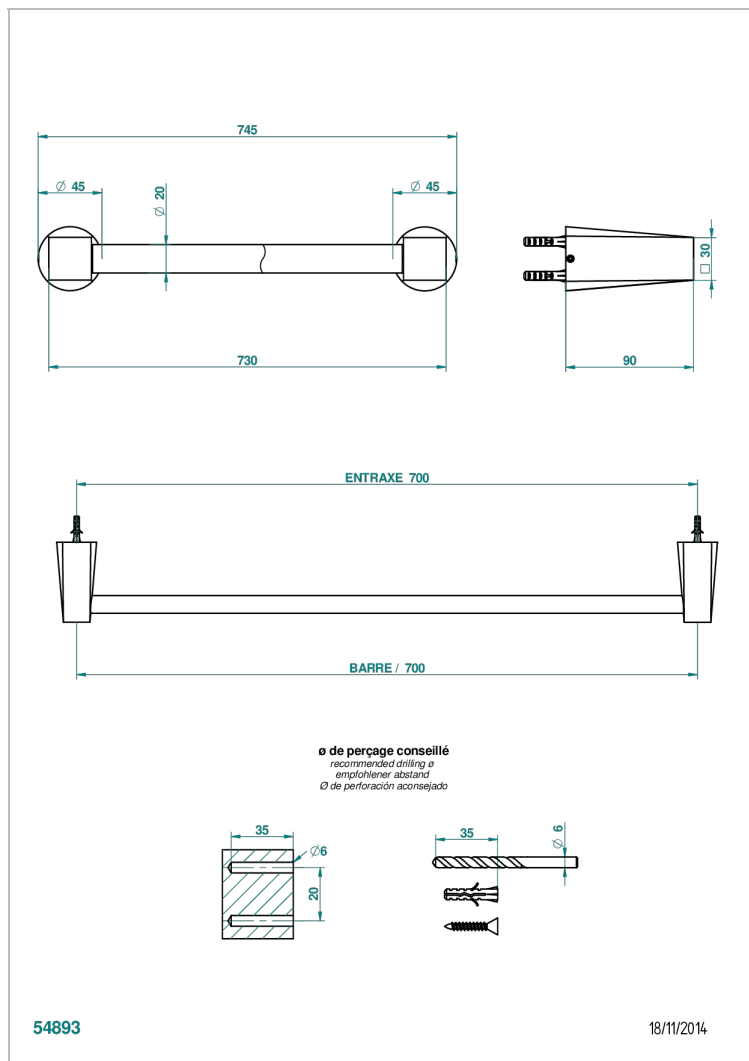

МЕТАМОРФОЗЕ С ЧЕРНОЙ КЕРАМИКОЙ

G6D-520

Полотенцедержатель однореечный длина 28'

ХАРАКТЕРИСТИКИ

- Metamorphose с чёрной керамикой
- Полотенцедержатель однореечный длина 28'

ДОСТУПНЫЕ ВАРИАНТЫ ПОКРЫТИЙ

Blush PVD - H62
Graphite PVD - H64
Matt Umber PVD - H67
Matt blush PVD - H60
Matt graphite PVD - H65
Umber PVD - H66