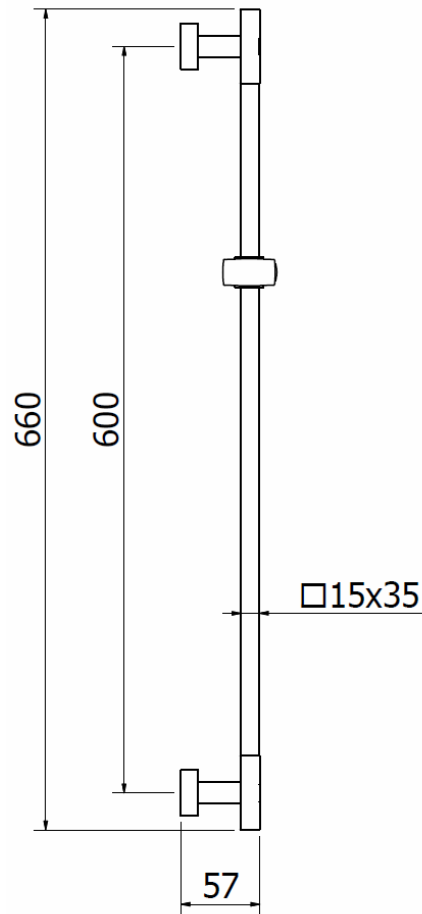

## 1637 45 BARRA DE DUCHA KENJO (CAJA) KENJO SHOWER BAR (BOX)

### Características

- 1) Soportes de barra y ducha realizados en ABS.
- 2) Barra fabricada en acero inoxidable.
- 3) Cromado según EN 248.
- 4) Soporte deslizante giratorio 360°.
- 5) Soporte de ducha orientable 360°.
- 6) Dotado de tornillos de acero inoxidable y tacos de Nylon para fijación.

### Features

- 1) Bar and shower holder made in ABS.
- 2) Bar made in stainless steel.
- 3) Chrome plated according to EN 248.
- 4) Sliding holder adjustable 360°.
- 5) Shower holder adjustable 360°.
- 6) Fitted with stainless steel screws and Nylon plugs for fixation.