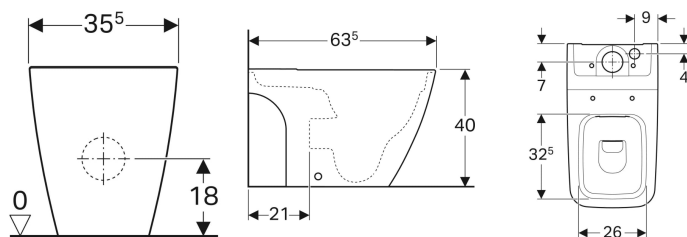

**Напольный унитаз Geberit iCon Square для смывного бачка наружного монтажа, безободковый, закрытая форма, Rimfree**

Образец

**Цели применения**

- Для смывных бачков наружного монтажа полочного типа

**Характеристики**

- Напольный
- Унитаз вертикальный смыв
- Rimfree

**Объем поставки**

- Крепеж

**Заказать дополнительно**

- Смывной бачок
- Сиденье унитаза

- Тип 1, полный объем 6 л, согласно EN 997
- Разнонаправленный сток
- Закрытая форма
- Скрытое крепление

**Технические характеристики**

Материал | Сантехнический фарфор

Арт. №	Цвет / поверхность	В	Н	Т
200930000	Белый	35.5 см	40 см	63.5 см

**Принадлежности**

- Соединительное колено P-формы Geberit, в комплекте, для напольного унитаза
- Комплект Geberit для подключения напольного унитаза
- Соединительное колено Geberit 90°, в комплекте, с удлинителем