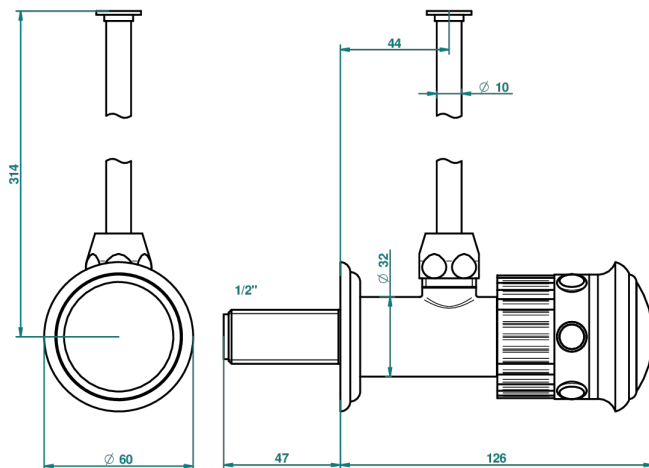

TROCADERO С ЛАЗУРИТОМ

U7B-181/S

Кран запорный 1/2" стильный регулируемый с 30 см трубкой

THG[®]
PARIS

30640

05/09/2008

ХАРАКТЕРИСТИКИ

- Trocadéro с лазуритом
- Кран запорный 1/2" стильный регулируемый с 30 см трубкой