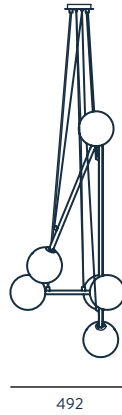

ENDO

DESIGNED BY PEPE FORNAS / 2013

C1156

ACABADOS

METAL	CRISTAL (INCLUIDO)
CROMO	OPAL
NEGRO MATE	OPAL

MATERIALES

ACERO
VIDRIO SOPLADO

ESPECIFICACIONES (UE)