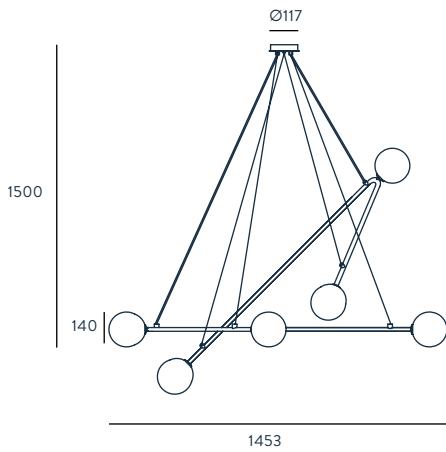

ENDO

DESIGNED BY PEPE FORNAS / 2013

C1156

ACABADOS

METAL	CRISTAL (INCLUIDO)
CROMO	OPAL
NEGRO MATE	OPAL

MATERIALES

ACERO
VIDRIO SOPLADO

ESPECIFICACIONES (UE)

BOMBILLA G9 6 X 3W
(INCLUIDA)
220-240 V, 50/60 HZ,
IP20, CLASE I

CLASIFICACIÓN ENERGÉTICA

A ++

AMBIENTE EN PAG.

43

FINISHES

METAL	GLASS (INCLUIDO)
CHROME	OPAL
MATT BLACK	OPAL

MATERIALS

STEEL
BLOWN GLASS

SPECIFICATIONS (UE)

BULB G9 6 X 3W
(INCLUIDED)
220-240 V, 50/60 HZ,
IP20, CLASE I

ENERGY LABEL

A ++

SHOWN AT PAGE

43