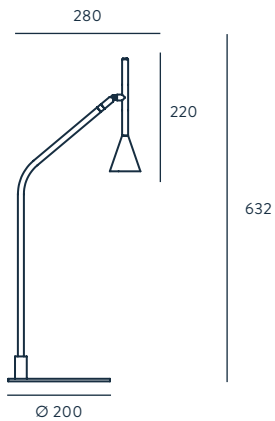

LYB

DESIGNED BY **PEPE FORNAS** / 2019

S1274

ACABADOS

METAL
NEGRO MATE

MATERIALES

ACERO

ESPECIFICACIONES (UE)

CHIP LED INCLUIDO 5W
3000K 450 LM.
12 V, 50/60 HZ,
IP20, CLASE II

CLASIFICACIÓN ENERGÉTICA

A ++

FINISHES

METAL
MATT BLACK

MATERIALS

STEEL

SPECIFICATIONS (UE)