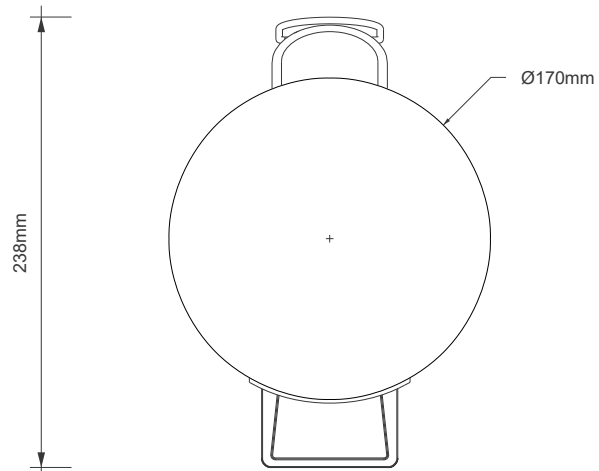

## TE 35

**MASSZEICHNUNG**  
**DIMENSIONAL DRAWING**  
**DESSIN DIMENSIONNEL**  
**DISEGNO DIMENSIONALE**

21 September 2022 / FG  
M 1:4

Alle Angaben ohne Gewähr.  
Maß und Modelländerungen vorbehalten.  
All information without engagement.  
Measurement and changes conditionally.  
Toutes les données sans garantie.  
Les dimensions et les modèles peuvent  
être modifiés sans préavis.  
Tutti i dati senza garanzia. Le dimensioni  
e i modelli sono soggetti a modifiche  
senza preavviso.